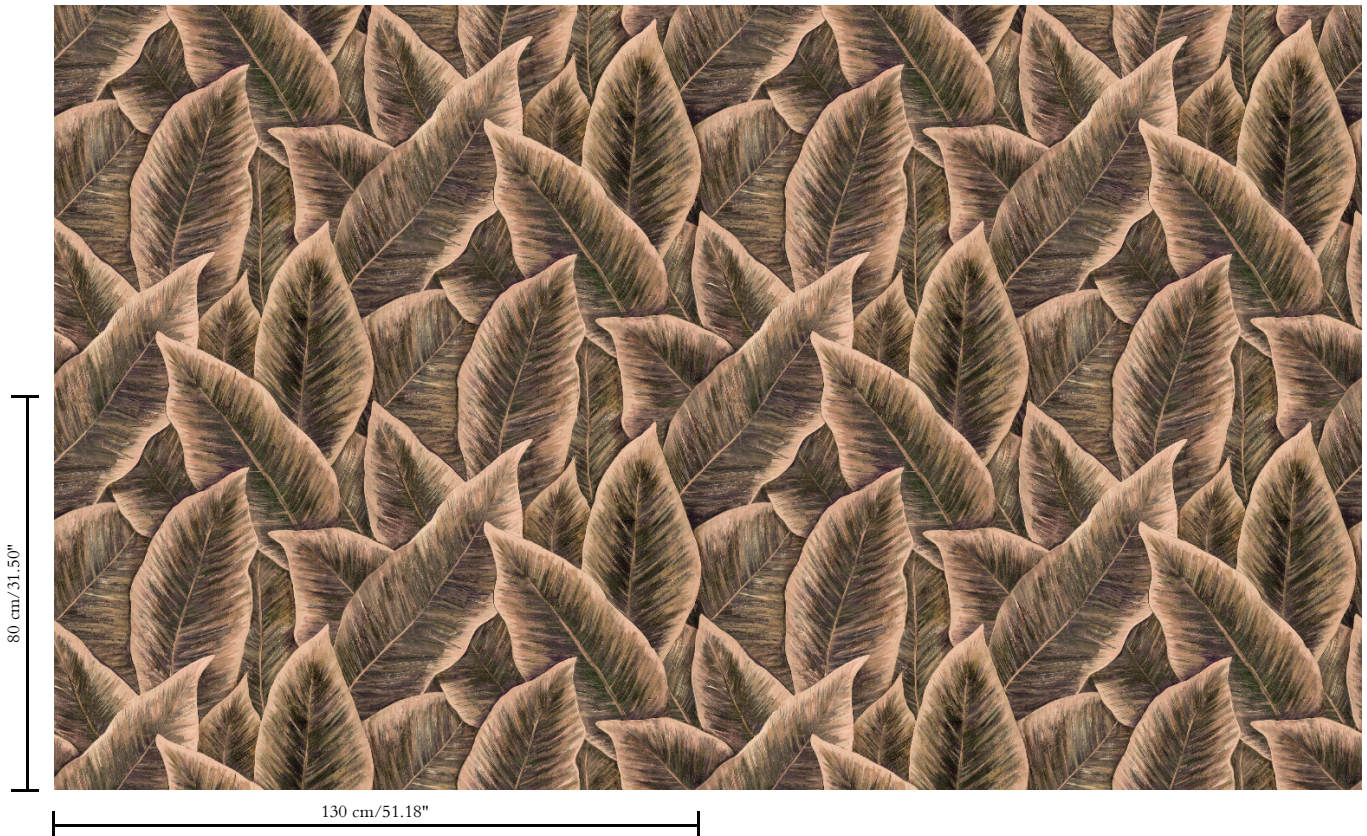

ARTE

www.arte-international.com

Collectie

Décor & Panoramiques

Dessin

Bird of Paradise

Referentie

97570

<https://www.arte-international.com>