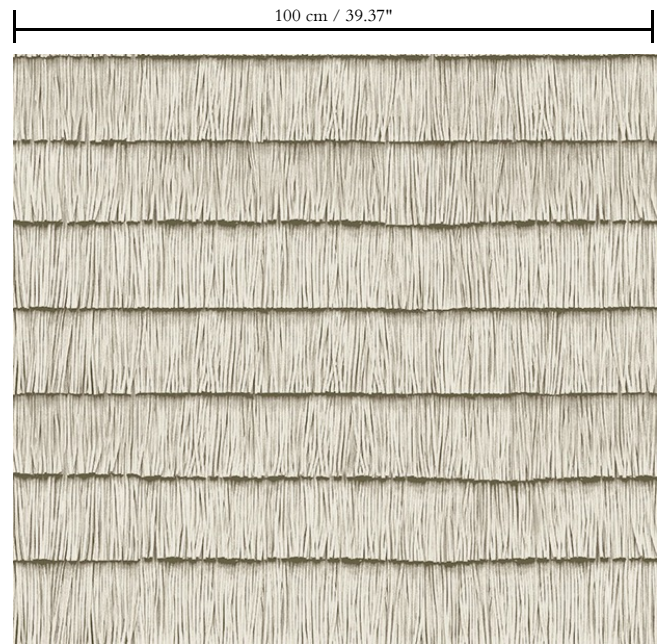

# Spec Sheet

Collectie

**Insolence**

Dessin

**Swing**

Referentie

**34660**

Samenstelling

**Textielmuurbekleding op vlies**

Beschrijving

**Een authentieke fil-à-fil, geïnspireerd op de zwerige charleston jurkjes**

Afmetingen

**Breedte 100 cm / leverbaar op afsnijding**

Aanzet

**Vrije aanzet, rekening houdende met de hoogte van de franje nl. 13,07 cm**

Hoe verlijmen

**Muur inlijmen**

Hoe verwijderen

**Volledig droog verwijderbaar**

100 cm/39.37"

Collectie  
Insolence

Dessin  
Swing

Referentie  
34660