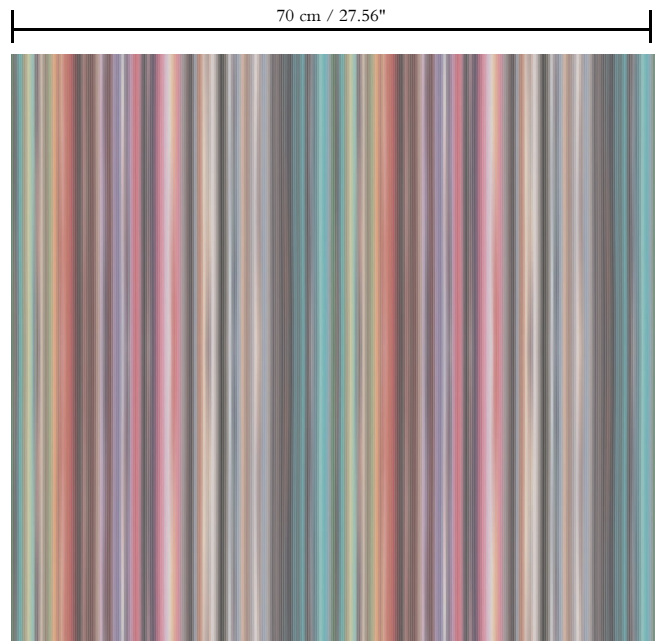

Spec Sheet

Collectie

Missoni Home Wallcoverings 02

Dessin

Riga Multicolor Vertical

Referentie

10180

Samenstelling

Muurbekleding op vlies

Afmetingen

Rollen van 10,05 m x 0,70 m = 7 m²

Aanzet

Vrije aanzet 0 cm

Brandnorm

B-s1, d0

Lichtechtheid

Goed lichtbestendig

Onderhoud

Licht afwasbaar

Hoe verlijmen

Muur inlijmen

Hoe verwijderen

Volledig droog verwijderbaar