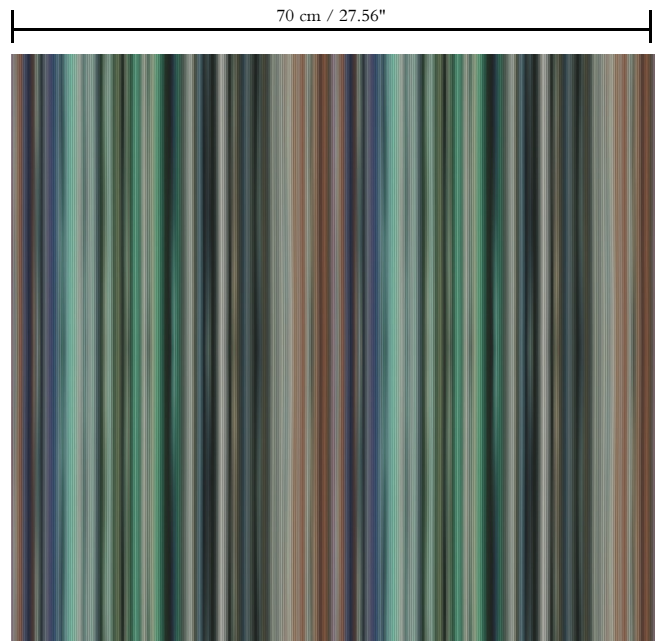

Spec Sheet

Collectie

Missoni Home Wallcoverings 02

Dessin

Riga Multicolor Vertical

Referentie

10181

Samenstelling

Muurbekleding op vlies

Afmetingen

Rollen van 10,05 m x 0,70 m = 7 m²

Aanzet

Vrije aanzet 0 cm

Brandnorm

B-s1, d0

Lichtechtheid

Goed lichtbestendig

Onderhoud

Licht afwasbaar

Hoe verlijmen

Muur inlijmen

Hoe verwijderen

Volledig droog verwijderbaar