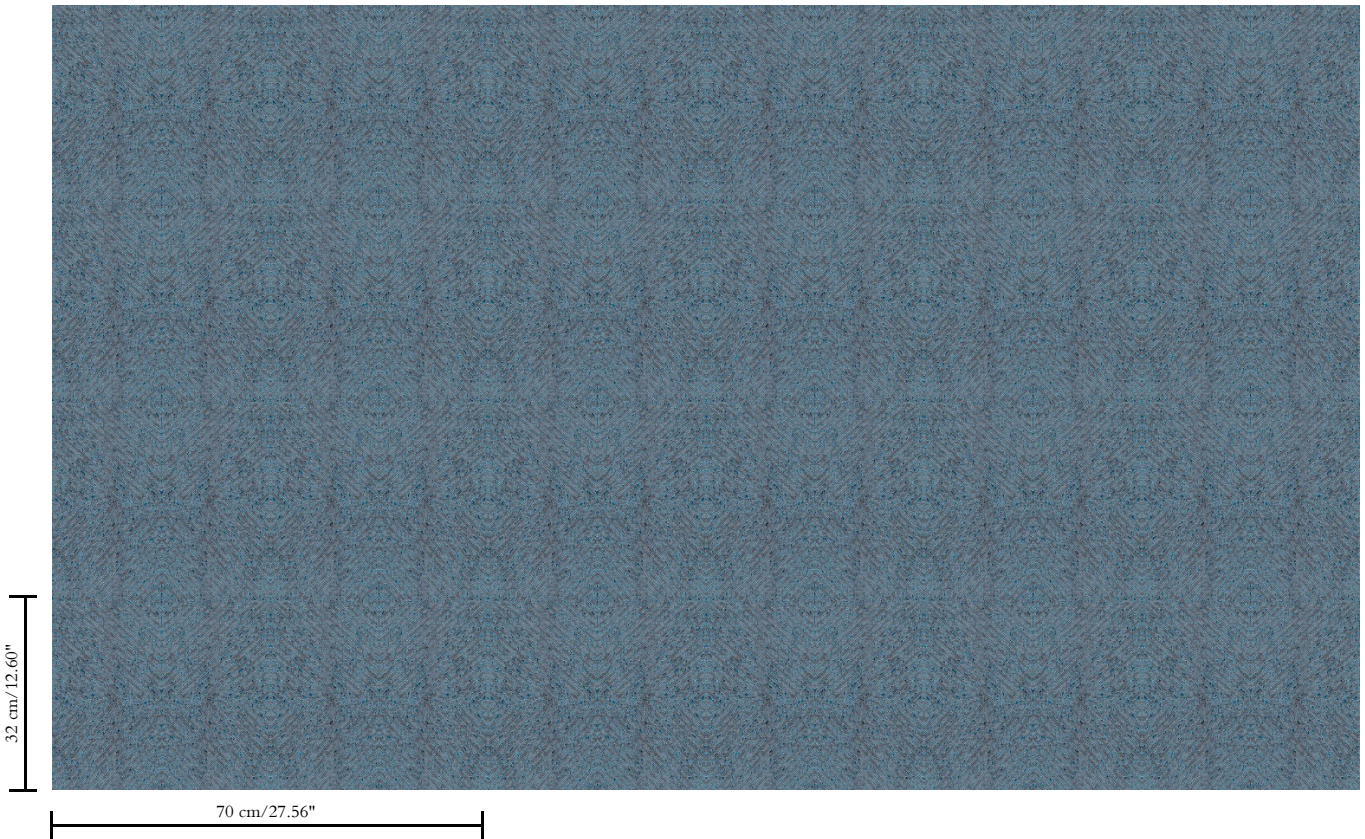

Volledig droog verwijderbaar

Collectie

Monochrome

Dessin

Grid

Referentie

54140

Opmerking