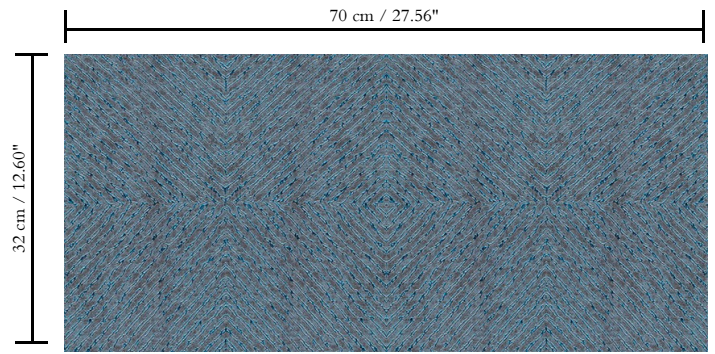

Behang op vlies

Afmetingen

Rollen van 8,50 m x 0,70 m = 6 m²

Aanzet

Rechte aanzet 32 cm

Lijm

Lijm voor vliesbehang zoals Arte Clearpro of 100 % dispersielijm

Brandnorm

B-s1, d0 / Class A

Lichtechtheid

Goed lichtbestendig

Onderhoud

Tijdens de plaatsing zeer licht afwasbaar (natte lijm afdeppen)

Hoe verlijmen

Muur inlijmen

Hoe verwijderen

Volledig droog verwijderbaar

Collectie

Monochrome

Dessin

Grid

Referentie

54140

Opmerking