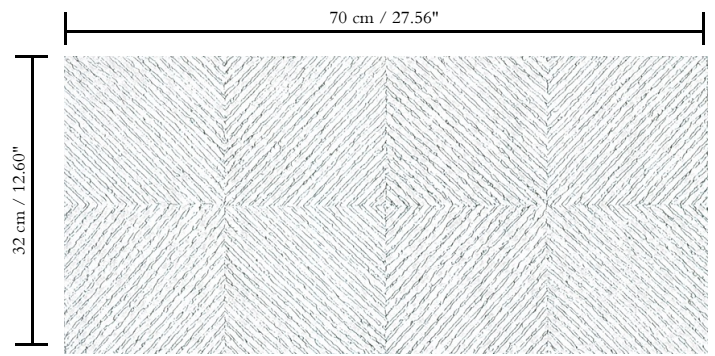

Behang op vlies

Afmetingen

Rollen van 8,50 m x 0,70 m = 6 m²

Aanzet

Rechte aanzet 32 cm

Lijm

Lijm voor vliesbehang zoals Arte Clearpro of 100 % dispersielijm

Brandnorm

B-s1, d0 / Class A

Lichtechtheid

Goed lichtbestendig

Onderhoud

Tijdens de plaatsing zeer licht afwasbaar (natte lijm afdeppen)

Hoe verlijmen

Muur inlijmen

Hoe verwijderen

Volledig droog verwijderbaar

Collectie

Monochrome

Dessin

Grid

Referentie

54141

Opmerking