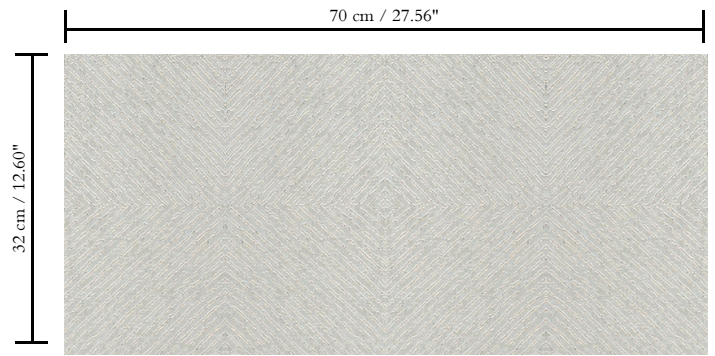

# Spec Sheet

Collectie

**Monochrome**

Dessin

**Grid**

Referentie

**54142**

Samenstelling

**Behang op vlies**

Afmetingen

**Rollen van 8,50 m x 0,70 m = 6 m<sup>2</sup>**

Aanzet

**Rechte aanzet 32 cm**

Lijm

**Lijm voor vliesbehang zoals Arte Clearpro of 100 % dispersielijm**

Brandnorm

**Volledig droog verwijderbaar**

Collectie

**Monochrome**

Dessin

**Grid**

Referentie

**54142**

Opmerking