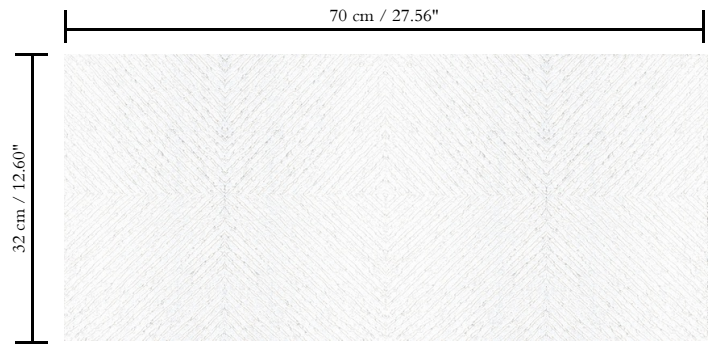

Behang op vlies

Afmetingen

Rollen van 8,50 m x 0,70 m = 6 m²

Aanzet

Rechte aanzet 32 cm

Lijm

Lijm voor vliesbehang zoals Arte Clearpro of 100 % dispersielijm

Brandnorm

Volledig droog verwijderbaar

Collectie

Monochrome

Dessin

Grid

Referentie

54143

Opmerking