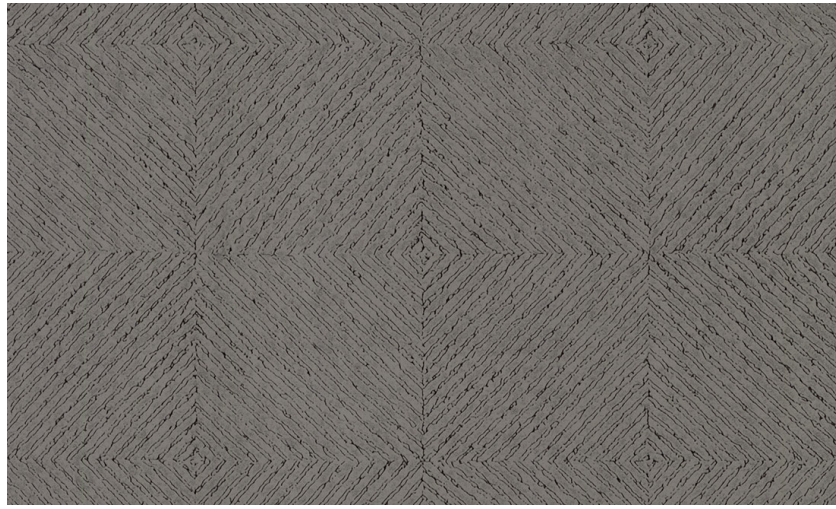

Onderhoud

Collectie	Monochrome
Dessin	Grid
Referentie	54144
Samenstelling	Behang op vlies
Opmerking	Behang op vlies met glossy reliëfinkten

Tijdens plaatsing:

Eventuele lijmplekken onmiddellijk (vooraleer de lijm is opgedroogd) voorzichtig afdeppen met een vochtige, pluisvrije, zuivere witte doek. Doe dit na het plaatsen van elke baan.