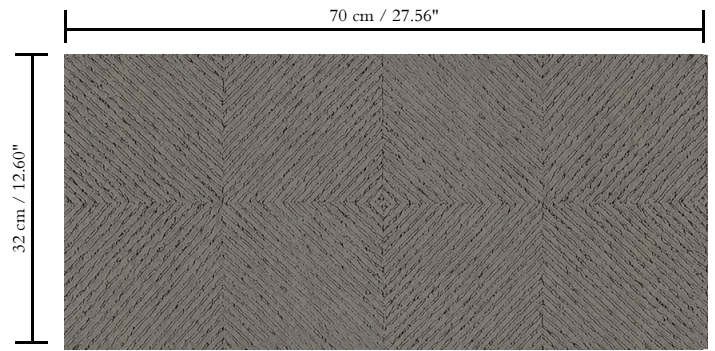

**Behang op vlies**

Afmetingen

**Rollen van 8,50 m x 0,70 m = 6 m<sup>2</sup>**

Aanzet

**Rechte aanzet 32 cm**

Lijm

**Lijm voor vliesbehang zoals Arte Clearpro of 100 % dispersielijm**

Brandnorm

**B-s1, d0 / Class A**

Lichtechtheid

**Goed lichtbestendig**

Onderhoud

**Tijdens de plaatsing zeer licht afwasbaar (natte lijm afdeppen)**

Hoe verlijmen

**Muur inlijmen**

Hoe verwijderen

**Volledig droog verwijderbaar**

Collectie

**Monochrome**

Dessin

**Grid**

Referentie

**54144**

Opmerking