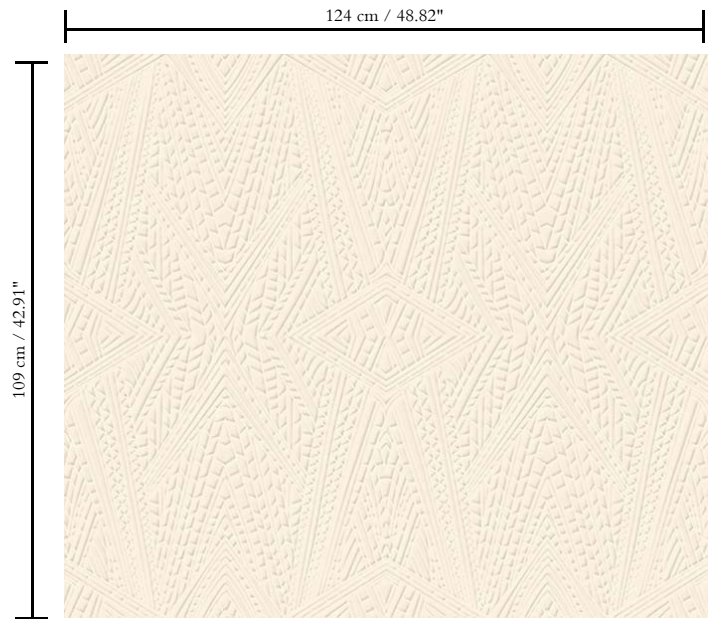

Spec Sheet

Collectie

Mooui Wallcovering Extinct Animals

Dessin

Dwarf Rhino

Referentie

MO2081

Samenstelling

3D textielmuurbekleding op vlies

Beschrijving

Muurbekleding die teruggrijpt naar de unieke structuur van de oude huid van de Dwarf Rhino

Afmetingen

Breedte 124 cm / leverbaar op afsnijding

Aanzet

Rechte aanzet 109 cm

Lijm

Lijm voor vliesbehang zoals Arte Clearpro of 100 % dispersielijm

Brandnorm

B-s1, d0 / Class A

Lichtechtheid

Goed lichtbestendig

Onderhoud

Tijdens de plaatsing zeer licht afwasbaar (natte lijm afdeppen)

Hoe verlijmen

Muur inlijmen

Hoe verwijderen

Volledig droog verwijderbaar