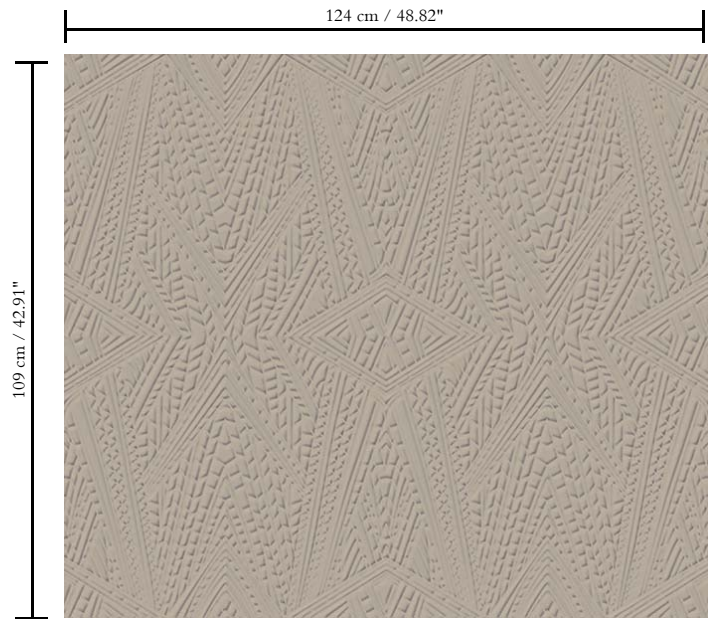

Spec Sheet

Collectie

Mooui Wallcovering Extinct Animals

Dessin

Dwarf Rhino

Referentie

MO2082

Samenstelling

3D textielmuurbekleding op vlies

Beschrijving

Muurbekleding die teruggrijpt naar de unieke structuur van de oude huid van de Dwarf Rhino

Afmetingen

Breedte 124 cm / leverbaar op afsnijding

Aanzet

Rechte aanzet 109 cm

Lijm

Lijm voor vliesbehang zoals Arte Clearpro of 100 % dispersielijm

Brandnorm

B-s1, d0 / Class A

Lichtechtheid

Goed lichtbestendig

Onderhoud

Tijdens de plaatsing zeer licht afwasbaar (natte lijm afdeppen)

Hoe verlijmen

Muur inlijmen

Hoe verwijderen

Volledig droog verwijderbaar