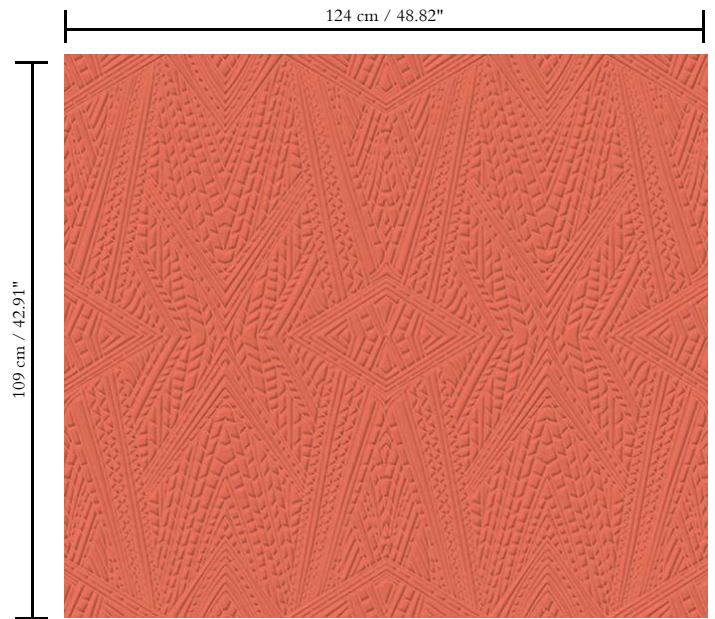

Spec Sheet

Collectie

Moofi Wallcovering Extinct Animals

Dessin

Dwarf Rhino

Referentie

MO2084

Samenstelling

3D textielmuurbekleding op vlies

Beschrijving

Muurbekleding die teruggrijpt naar de unieke structuur van de oude huid van de Dwarf Rhino

Afmetingen

Breedte 124 cm / leverbaar op afsnijding

Aanzet

Rechte aanzet 109 cm

Lijm

Lijm voor vliesbehang zoals Arte Clearpro of 100 % dispersielijm

Brandnorm

B-s1, d0 / Class A

Lichtechtheid

Goed lichtbestendig

Onderhoud

Tijdens de plaatsing zeer licht afwasbaar (natte lijm afdeppen)

Hoe verlijmen

Muur inlijmen

Hoe verwijderen

Volledig droog verwijderbaar