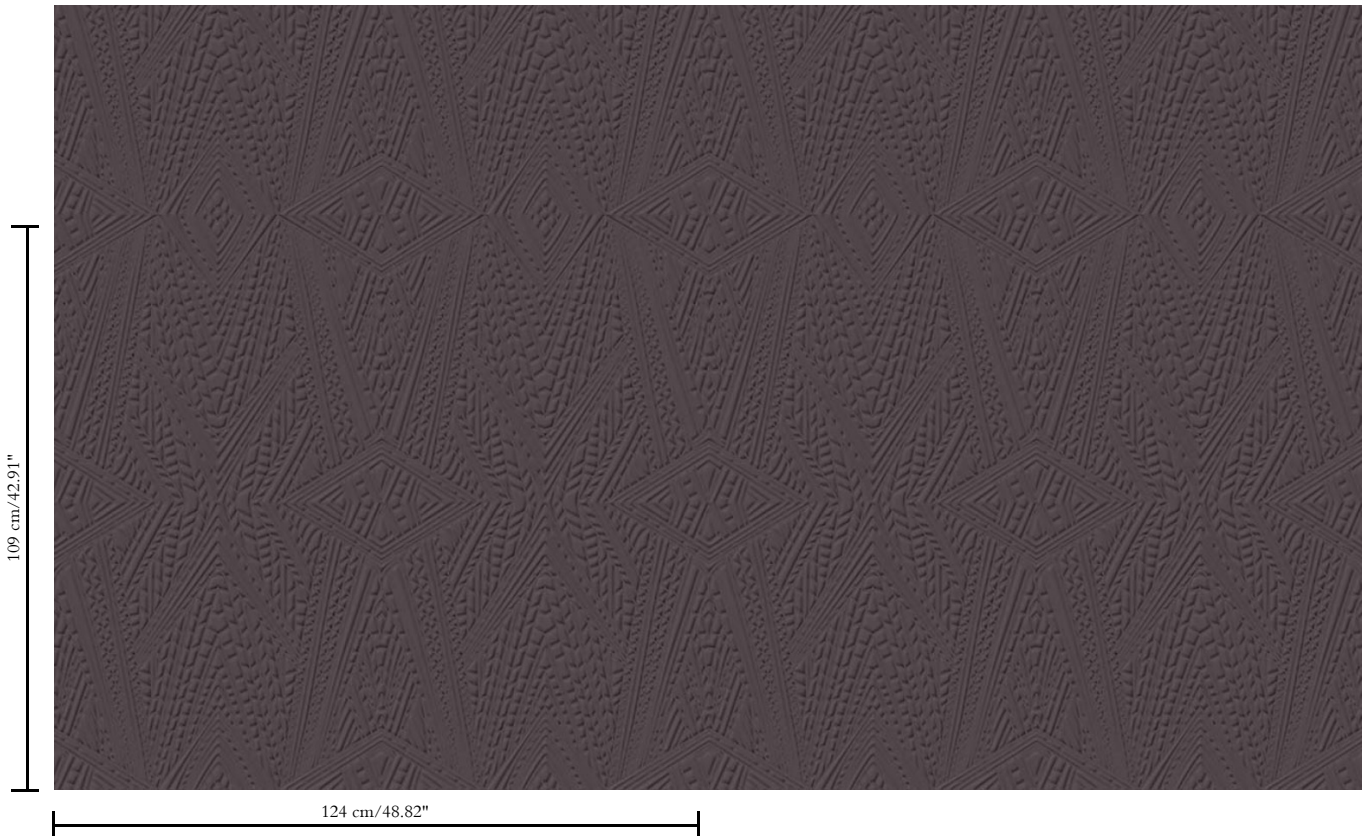

Collectie

Moooi Wallcovering Extinct Animals

Dessin

Dwarf Rhino

Referentie

MO2085

Opmerking

Vlekwerend en waterafstotend, positieve akoestische werking