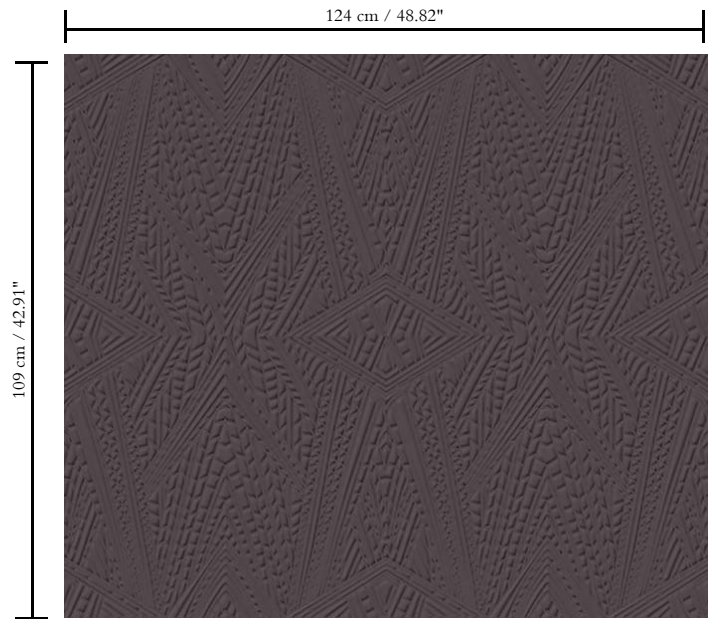

Spec Sheet

Collectie

Mooui Wallcovering Extinct Animals

Dessin

Dwarf Rhino

Referentie

MO2085

Samenstelling

3D textielmuurbekleding op vlies

Beschrijving

Muurbekleding die teruggrijpt naar de unieke structuur van de oude huid van de Dwarf Rhino

Afmetingen

Breedte 124 cm / leverbaar op afsnijding

Aanzet

Rechte aanzet 109 cm

Lijm

Lijm voor vliesbehang zoals Arte Clearpro of 100 % dispersielijm

Brandnorm

B-s1, d0 / Class A

Lichtechtheid

Goed lichtbestendig

Onderhoud

Tijdens de plaatsing zeer licht afwasbaar (natte lijm afdeppen)

Hoe verlijmen

Muur inlijmen

Hoe verwijderen

Volledig droog verwijderbaar