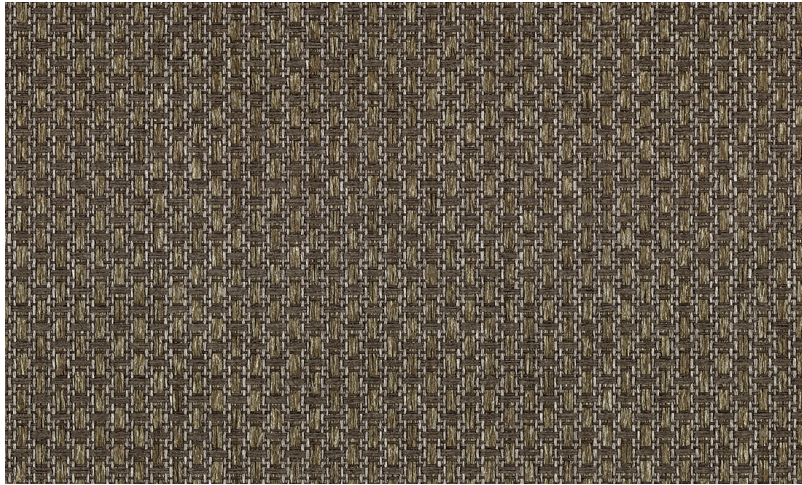

Spec Sheet

Collectie

Wildwalk

Dessin

Ferox

Referentie

28061

Samenstelling

Natuurmuurbekleding op vlies

Beschrijving

Een klein geometrisch motief, zorgvuldig gemaakt van grof geweven papierdraden

Afmetingen

Breedte 90 cm / leverbaar op afsnijding

Aanzet

Verspringende aanzet 1,80/0,90 cm