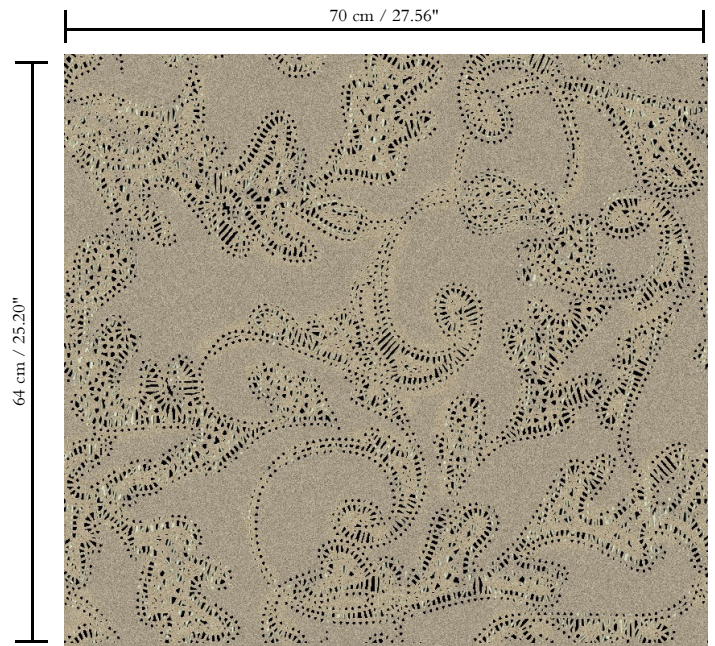

Behang op vlies

Afmetingen

Rollen van 8,50 m x 0,70 m = 6 m²

Aanzet

Rechte aanzet 64 cm

Lijm

Lijm voor vliesbehang zoals Arte Clearpro of 100 % dispersielijm

Brandnorm

Volledig droog verwijderbaar

Collectie

Monochrome

Dessin

Grace

Referentie

54123

Opmerking