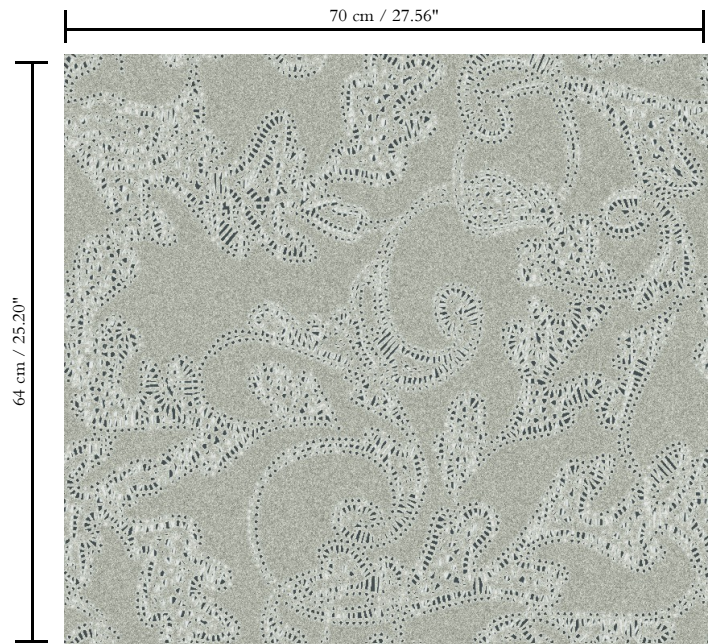

**Behang op vlies**

Afmetingen

**Rollen van 8,50 m x 0,70 m = 6 m<sup>2</sup>**

Aanzet

**Rechte aanzet 64 cm**

Lijm

**Lijm voor vliesbehang zoals Arte Clearpro of 100 % dispersielijm**

Brandnorm

**Volledig droog verwijderbaar**

Collectie

**Monochrome**

Dessin

**Grace**

Referentie

**54124**

Opmerking