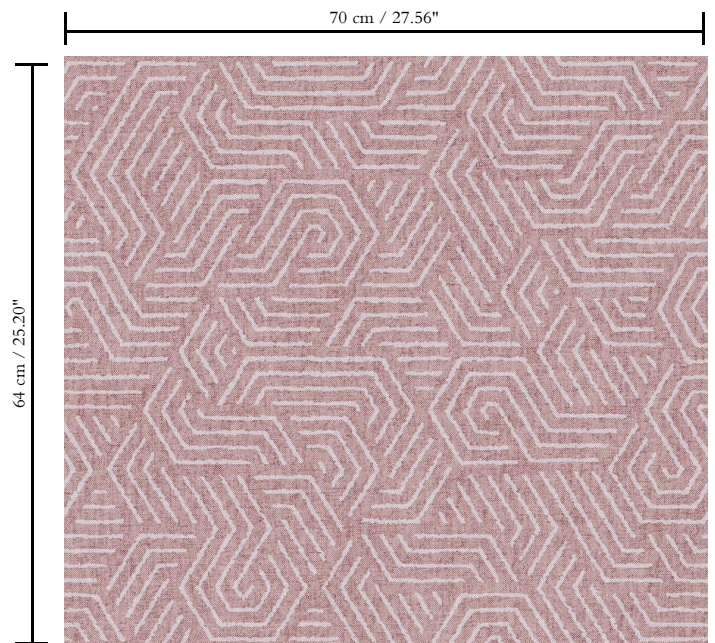

Spec Sheet

Collectie

Essentials | Modulaire

Dessin

Flourish

Referentie

53051

Samenstelling

Behang op vlies

Beschrijving

Tijdloos behang dat geometrie op een nieuwe, modernistische manier interpreteert

Afmetingen

Rollen van 8,50 m x 0,70 m = 6 m²

Aanzet

Rechte aanzet 64 cm

Lijm

Lijm voor vliesbehang zoals Arte Clearpro of Metyl Speciaal (200 g in 4 l water) met toevoeging van 20% PVA-lijm (witte behanglijm)

Brandnorm

B-s1, d0 / Class A

Lichtechtheid

Goed lichtbestendig

Onderhoud

Licht afwasbaar

Hoe verlijmen

Muur inlijmen

Hoe verwijderen

Volledig droog verwijderbaar