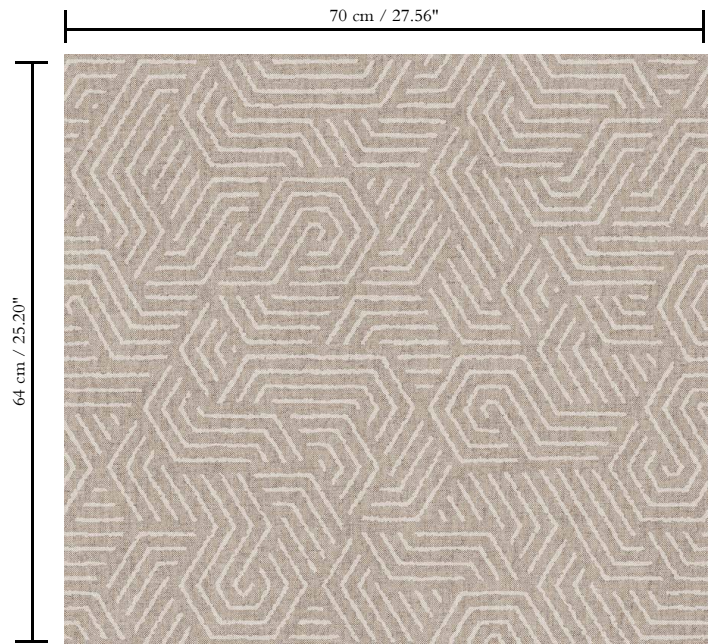

Spec Sheet

Collectie

Essentials | Modulaire

Dessin

Flourish

Referentie

53052

Samenstelling

Behang op vlies

Beschrijving

Tijdloos behang dat geometrie op een nieuwe, modernistische manier interpreteert

Afmetingen

Rollen van 8,50 m x 0,70 m = 6 m²

Aanzet

Rechte aanzet 64 cm

Lijm

Lijm voor vliesbehang zoals Arte Clearpro of Metyl Speciaal (200 g in 4 l water) met toevoeging van 20% PVA-lijm (witte behanglijm)

Brandnorm

B-s1, d0 / Class A

Lichtechtheid

Goed lichtbestendig

Onderhoud

Licht afwasbaar

Hoe verlijmen

Muur inlijmen

Hoe verwijderen

Volledig droog verwijderbaar