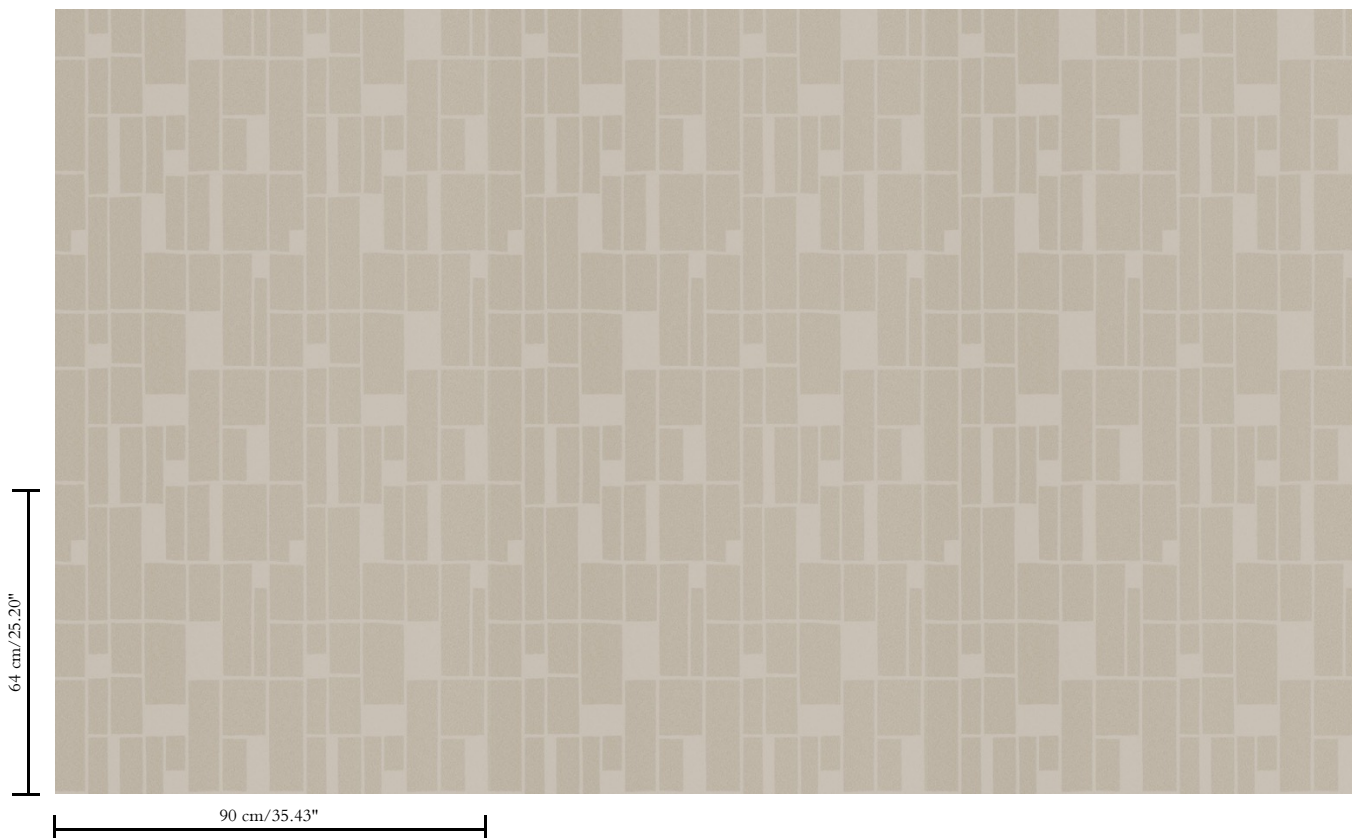

Collectie

Metal X Signum

Dessin

Quadra

Referentie

37660

Opmerking

Deze muurbekleding wordt vervaardigd uit echte metaalfolie. Tijdens de productie ondergaat ze een intensief proces dat speciaal voor deze collectie ontwikkeld werd. Daarbij wordt ze zo gekleurd, dat ze uiteindelijk de schakeringen krijgt van een authentieke metaallook. Tot slot worden de patronen op de muurbekleding gedrukt, en eventueel afgewerkt met een laagje satijnlak of glaspapels. Het is normaal dat de glaspapels die het lijmbed niet raken, loslaten. Dit heeft geen invloed op het eindresultaat. De glaspapels die in het lijmbed liggen, zijn stevig vastgehecht en vormen het dessin. Bijpassende uni's vind je in de collectie Metal X