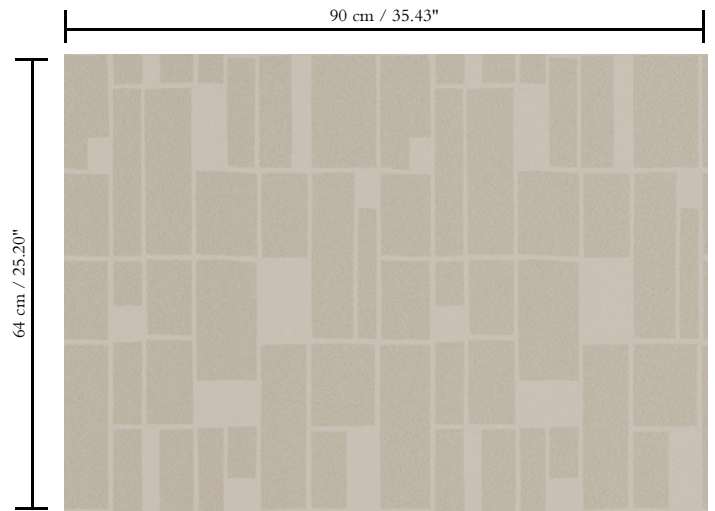

Spec Sheet

Collectie

Metal X Signum

Dessin

Quadra

Referentie

37660

Samenstelling

Metallic muurbekleding op vlies

Beschrijving

Muurbekleding van echte metaalfolie met een geoxideerd effect en toon-op-toon prints, sommige afgewerkt met een laagje satijnlak of glasparsels

Afmetingen

Breedte 90 cm / leverbaar op afsnijding

Aanzet

Rechte aanzet 64 cm

Lijm

Lijm voor vliesbehang zoals Arte Clearpro of 100 % dispersielijm

Brandnorm

B-s1, d0 / Class A

Lichtechtheid

Goed lichtbestendig

Onderhoud

Licht afwasbaar

Hoe verlijmen

Product bevochtigen, muur inlijmen

Hoe verwijderen

Volledig droog verwijderbaar