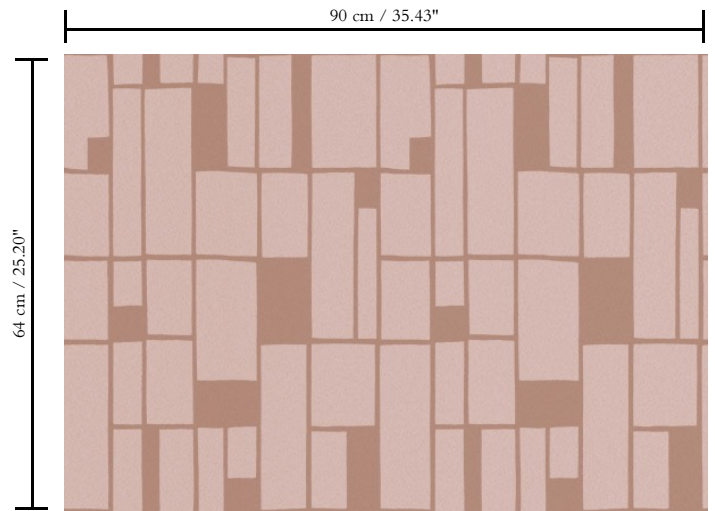

Spec Sheet

Collectie

Metal X Signum

Dessin

Quadra

Referentie

37661

Samenstelling

Metallic muurbekleding op vlies

Beschrijving

Muurbekleding van echte metaalfolie met een geoxideerd effect en toon-op-toon prints, sommige afgewerkt met een laagje satijnlak of glasparsels

Afmetingen

Breedte 90 cm / leverbaar op afsnijding

Aanzet

Rechte aanzet 64 cm

Lijm

Lijm voor vliesbehang zoals Arte Clearpro of 100 % dispersielijm

Brandnorm

B-s1, d0 / Class A

Lichtechtheid

Goed lichtbestendig

Onderhoud

Licht afwasbaar

Hoe verlijmen

Product bevochtigen, muur inlijmen

Hoe verwijderen

Volledig droog verwijderbaar