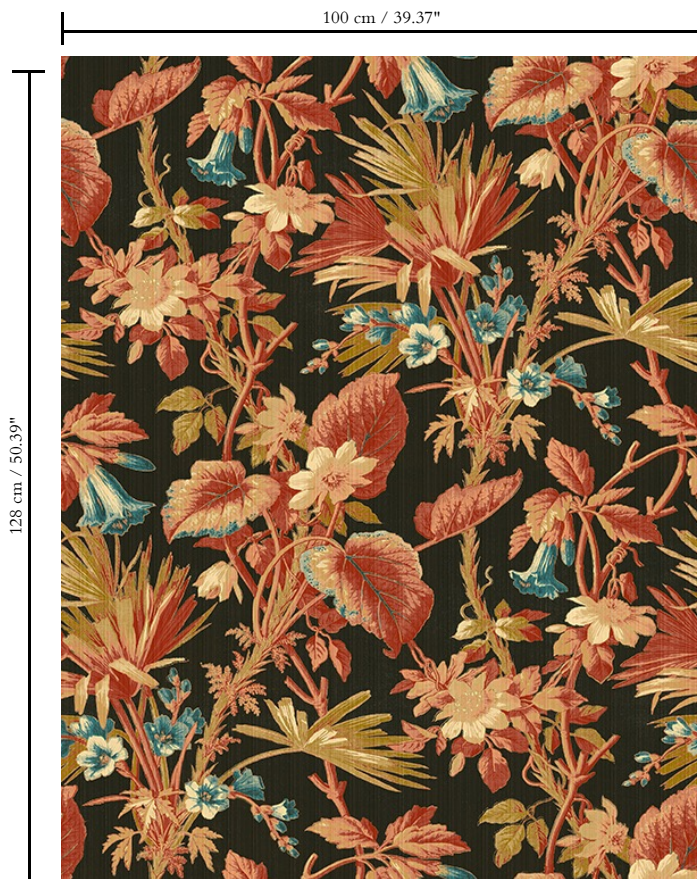

Spec Sheet

Collectie

Insolence

Dessin

Grow

Referentie

34641

Samenstelling

Textielmuurbekleding op vlies

Beschrijving

Een fil-à-fil met soft velvet touch. Het dessin is gebaseerd op een authentieke tekening uit het begin van de 20e eeuw

Afmetingen

Breedte 100 cm / leverbaar op afsnijding

Aanzet

Rechte aanzet 128 cm

Lijm

Lijm voor vliesbehang zoals Arte Clearpro of 100 % dispersielijm

Brandnorm

B-s1, d0 / Class A

Lichtechtheid

Goed lichtbestendig

Onderhoud

Tijdens de plaatsing zeer licht afwasbaar (natte lijm afdeppen)

Hoe verlijmen

Muur inlijmen

Hoe verwijderen

Volledig droog verwijderbaar