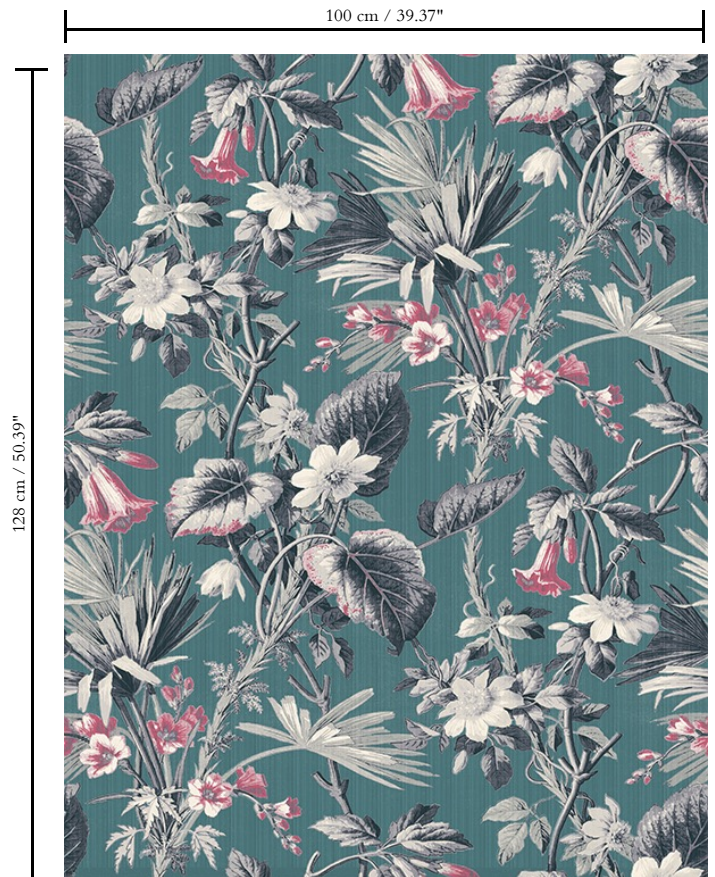

Spec Sheet

Collectie

Insolence

Dessin

Grow

Referentie

34642

Samenstelling

Textielmuurbekleding op vlies

Beschrijving

Een fil-à-fil met soft velvet touch. Het dessin is gebaseerd op een authentieke tekening uit het begin van de 20e eeuw

Afmetingen

Breedte 100 cm / leverbaar op afsnijding

Aanzet

Rechte aanzet 128 cm

Lijm

Lijm voor vliesbehang zoals Arte Clearpro of 100 % dispersielijm

Brandnorm

B-s1, d0 / Class A

Lichtechtheid

Goed lichtbestendig

Onderhoud

Tijdens de plaatsing zeer licht afwasbaar (natte lijm afdeppen)

Hoe verlijmen

Muur inlijmen

Hoe verwijderen

Volledig droog verwijderbaar