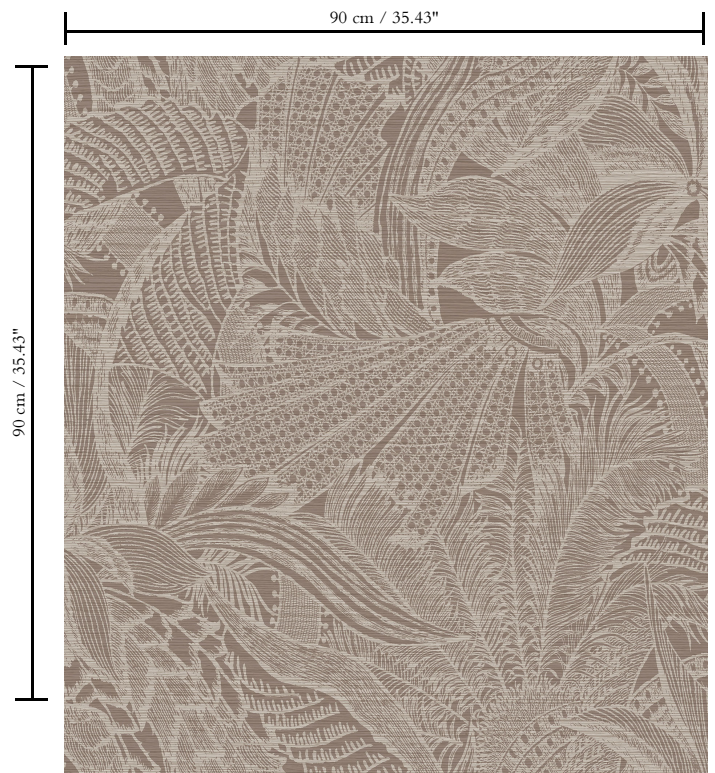

Spec Sheet

Collectie

Icons

Dessin

Symbiosis

Referentie

85561

Samenstelling

Muurbekleding op vlies

Beschrijving

Een eclectische mix van intrigerende, sierlijke afbeeldingen van planten, pluimen en rotan

Afmetingen

Breedte 90 cm / leverbaar op afsnijding

Aanzet

Verspringende aanzet 90/45 cm

Lijm

Lijm voor vliesbehang zoals Arte Clearpro of 100 % dispersielijm

Brandnorm

B-s1, d0 / Class A

Lichtechtheid

Goed lichtbestendig

Onderhoud

Licht afwasbaar

Hoe verlijmen

Muur inlijmen

Hoe verwijderen

Volledig droog verwijderbaar