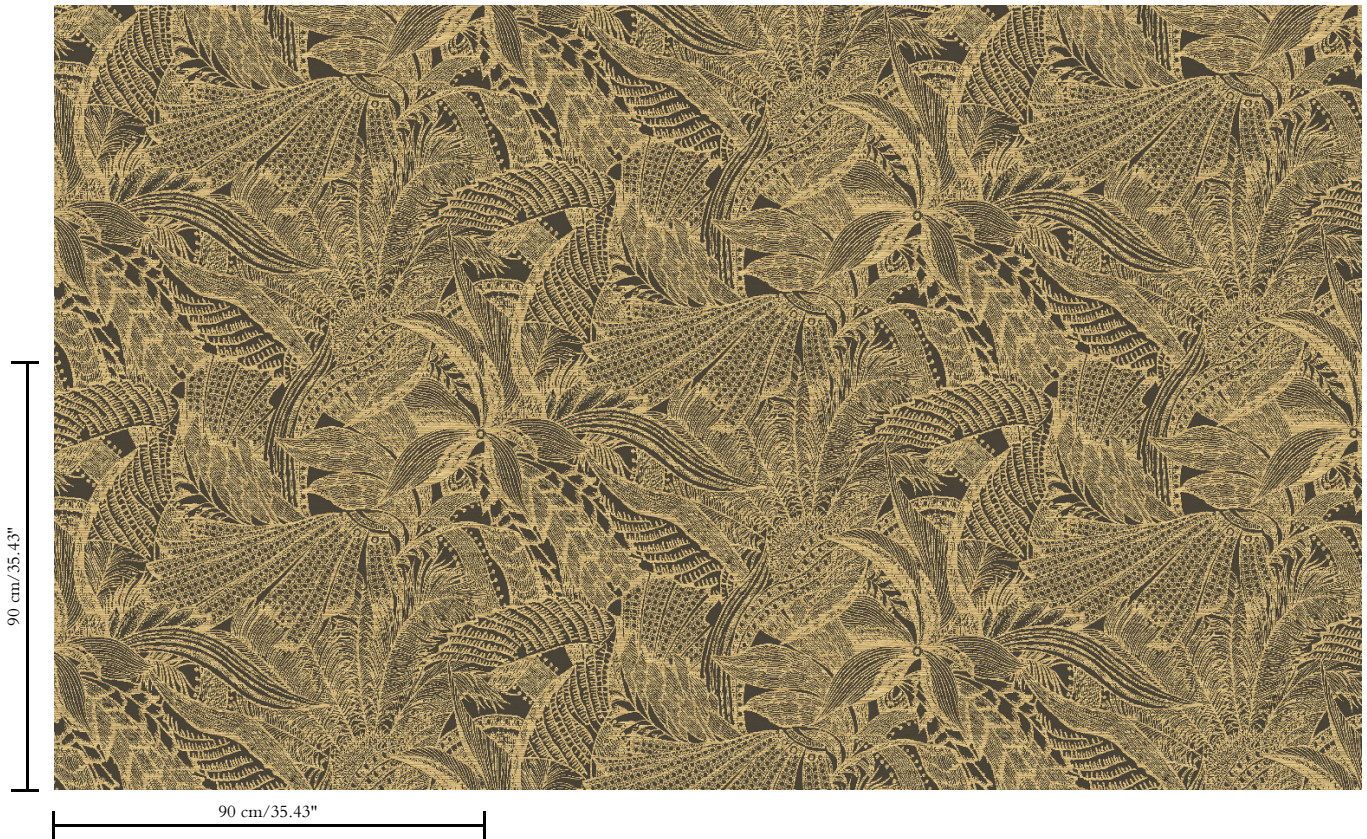

ARTE

www.arte-international.com

Collectie

Icons

Dessin

Symbiosis

Referentie

85562

<https://www.arte-international.com>