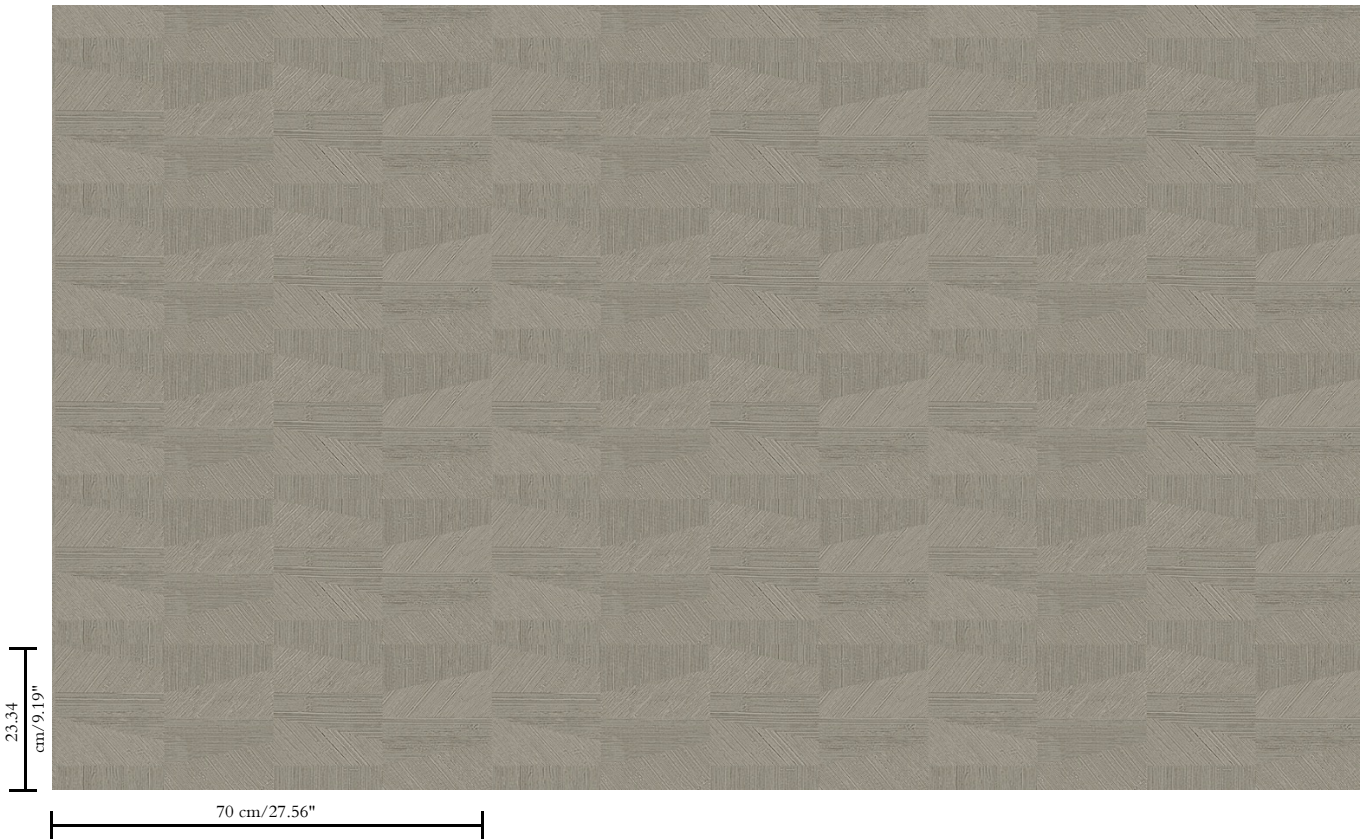

Collectie

Focus

Dessin

Trapezium

Referentie

26560