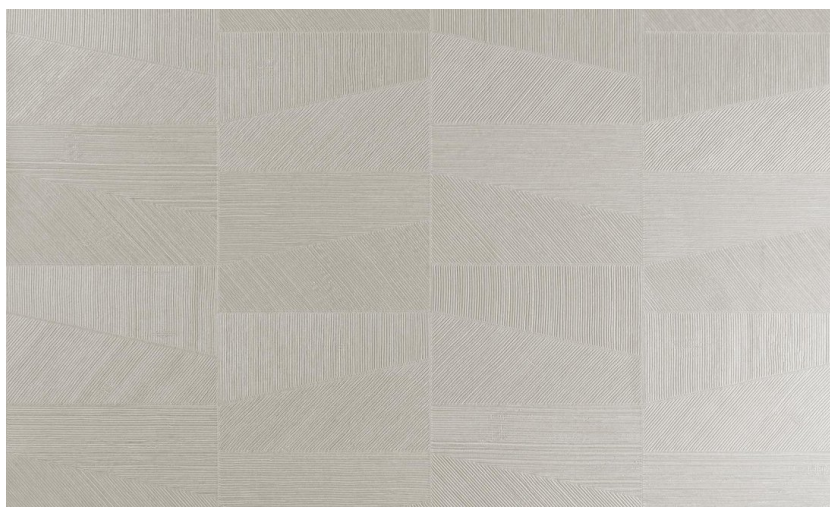

Onderhoud

Collectie	Focus
Dessin	Trapezium
Referentie	26561
Samenstelling	Vinylbehang op papier
Beschrijving	Vinylbehang met diep en natuurlijk ogend reliëf in strak geometrische vormen die een 3D-effect creëren