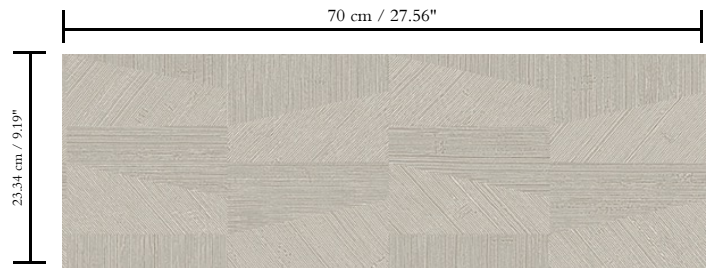

Spec Sheet

Collectie

Focus

Dessin

Trapezium

Referentie

26561

Samenstelling

Vinylbehang op papier

Beschrijving

Vinylbehang met diep en natuurlijk ogend reliëf in strak geometrische vormen die een 3D-effect creëren

Afmetingen

Rollen van 10,05 m x 0,70 m = 7 m²

Aanzet

Rechte aanzet 23,34 cm

Lijm

Metyl Speciaal (200 gr. in 4 l. water) met toevoeging van 20% PVA-lijm (witte behanglijm)

Brandnorm

B-s2, d0 / Class A

Lichtechtheid

Goed lichtbestendig

Onderhoud

Afwasbaar

Hoe verlijmen

Banen inlijmen

Hoe verwijderen

Afstripbaar