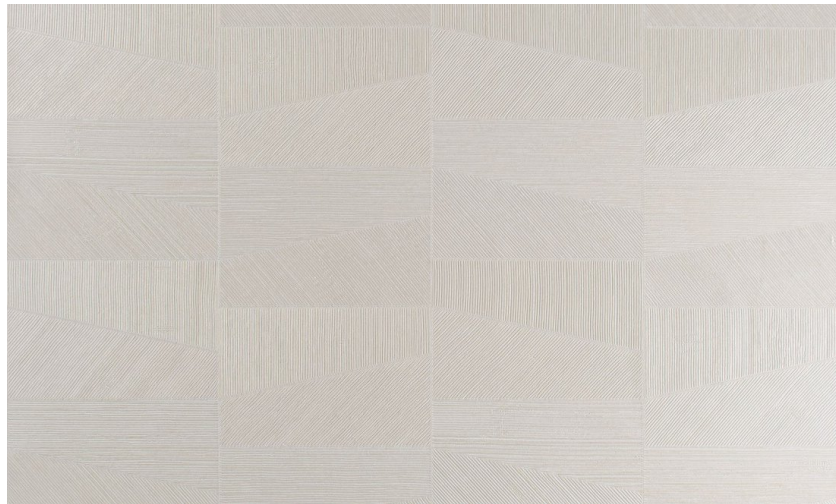

## Onderhoud

Collectie	Focus
Dessin	Trapezium
Referentie	26562
Samenstelling	Vinylbehang op papier
Beschrijving	Vinylbehang met diep en natuurlijk ogend reliëf in strak geometrische vormen die een 3D-effect creëren