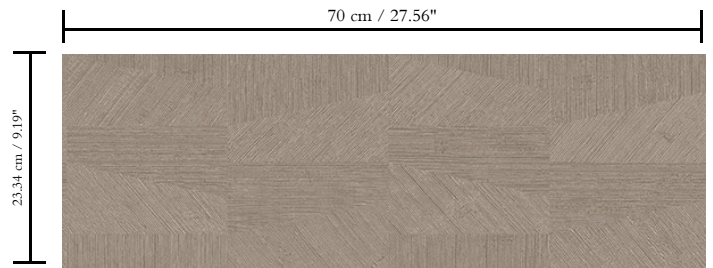

Spec Sheet

Collectie

Focus

Dessin

Trapezium

Referentie

26563

Samenstelling

Vinylbehang op papier

Beschrijving

Vinylbehang met diep en natuurlijk ogend reliëf in strak geometrische vormen die een 3D-effect creëren

Afmetingen

Rollen van 10,05 m x 0,70 m = 7 m²

Aanzet

Rechte aanzet 23,34 cm

Lijm

Metyl Speciaal (200 gr. in 4 l. water) met toevoeging van 20% PVA-lijm (witte behanglijm)

Brandnorm

B-s2, d0 / Class A

Lichtechtheid

Goed lichtbestendig

Onderhoud

Afwasbaar

Hoe verlijmen

Banen inlijmen

Hoe verwijderen

Afstripbaar