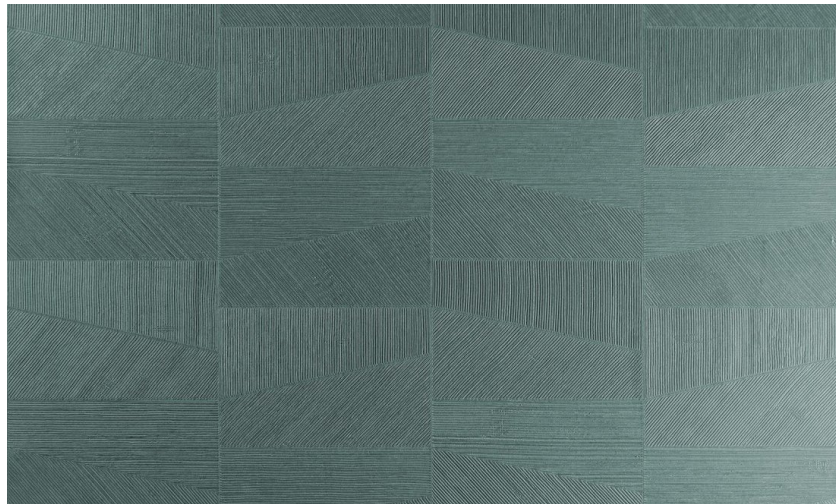

Onderhoud

Collectie	Focus
Dessin	Trapezium
Referentie	26564
Samenstelling	Vinylbehang op papier
Beschrijving	Vinylbehang met diep en natuurlijk ogend reliëf in strak geometrische vormen die een 3D-effect creëren