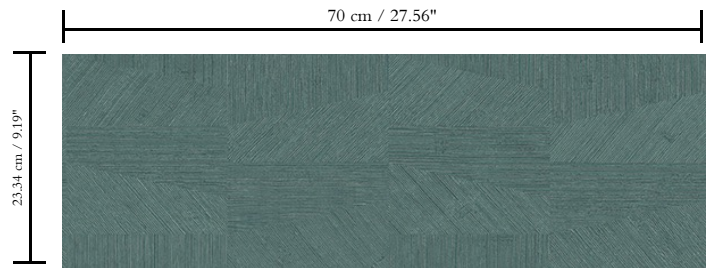

Spec Sheet

Collectie

Focus

Dessin

Trapezium

Referentie

26564

Samenstelling

Vinylbehang op papier

Beschrijving

Vinylbehang met diep en natuurlijk ogend reliëf in strak geometrische vormen die een 3D-effect creëren

Afmetingen

Rollen van 10,05 m x 0,70 m = 7 m²

Aanzet

Rechte aanzet 23,34 cm

Lijm

Metyl Speciaal (200 gr. in 4 l. water) met toevoeging van 20% PVA-lijm (witte behanglijm)

Brandnorm

B-s2, d0 / Class A

Lichtechtheid

Goed lichtbestendig

Onderhoud

Afwasbaar

Hoe verlijmen

Banen inlijmen

Hoe verwijderen

Afstripbaar