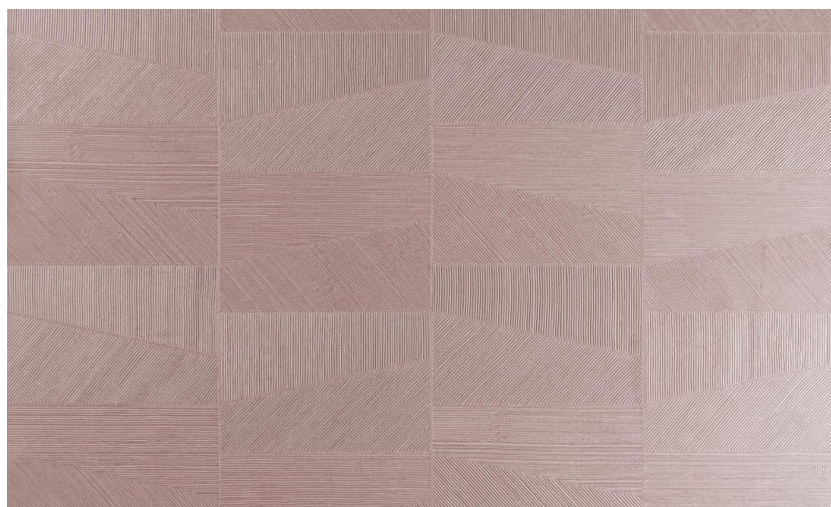

Onderhoud

Collectie	Focus
Dessin	Trapezium
Referentie	26565
Samenstelling	Vinylbehang op papier
Beschrijving	Vinylbehang met diep en natuurlijk ogend reliëf in strak geometrische vormen die een 3D-effect creëren