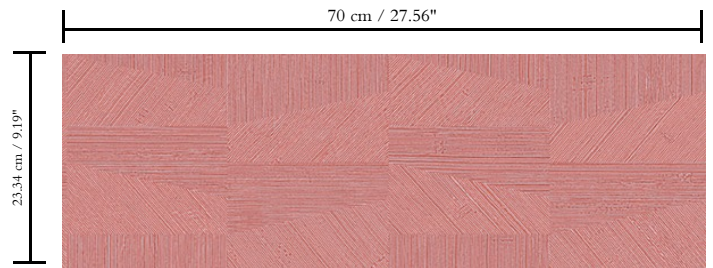

Spec Sheet

Collectie

Focus

Dessin

Trapezium

Referentie

26565

Samenstelling

Vinylbehang op papier

Beschrijving

Vinylbehang met diep en natuurlijk ogend reliëf in strak geometrische vormen die een 3D-effect creëren

Afmetingen

Rollen van 10,05 m x 0,70 m = 7 m²

Aanzet

Rechte aanzet 23,34 cm

Lijm

Metyl Speciaal (200 gr. in 4 l. water) met toevoeging van 20% PVA-lijm (witte behanglijm)

Brandnorm

B-s2, d0 / Class A

Lichtechtheid

Goed lichtbestendig

Onderhoud

Afwasbaar

Hoe verlijmen

Banen inlijmen

Hoe verwijderen

Afstripbaar