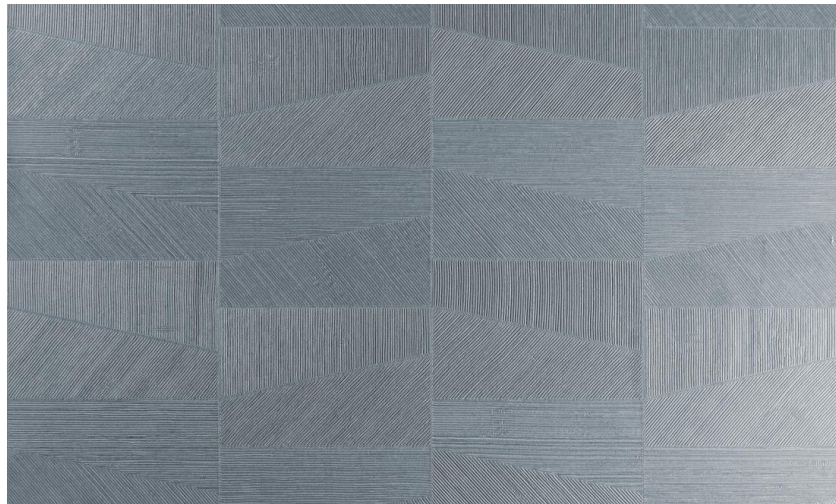

## Onderhoud

Collectie	Focus
Dessin	Trapezium
Referentie	26566
Samenstelling	Vinylbehang op papier
Beschrijving	Vinylbehang met diep en natuurlijk ogend reliëf in strak geometrische vormen die een 3D-effect creëren