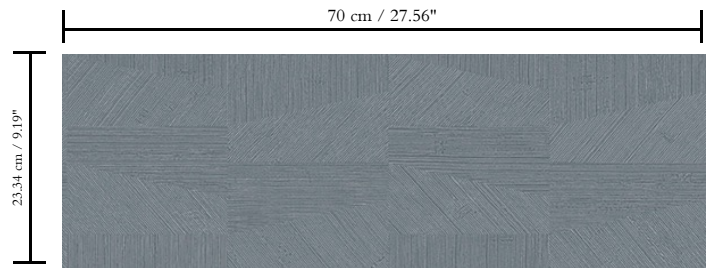

Spec Sheet

Collectie

Focus

Dessin

Trapezium

Referentie

26566

Samenstelling

Vinylbehang op papier

Beschrijving

Vinylbehang met diep en natuurlijk ogend reliëf in strak geometrische vormen die een 3D-effect creëren

Afmetingen

Rollen van 10,05 m x 0,70 m = 7 m²

Aanzet

Rechte aanzet 23,34 cm

Lijm

Metyl Speciaal (200 gr. in 4 l. water) met toevoeging van 20% PVA-lijm (witte behanglijm)

Brandnorm

B-s2, d0 / Class A

Lichtechtheid

Goed lichtbestendig

Onderhoud

Afwasbaar

Hoe verlijmen

Banen inlijmen

Hoe verwijderen

Afstripbaar