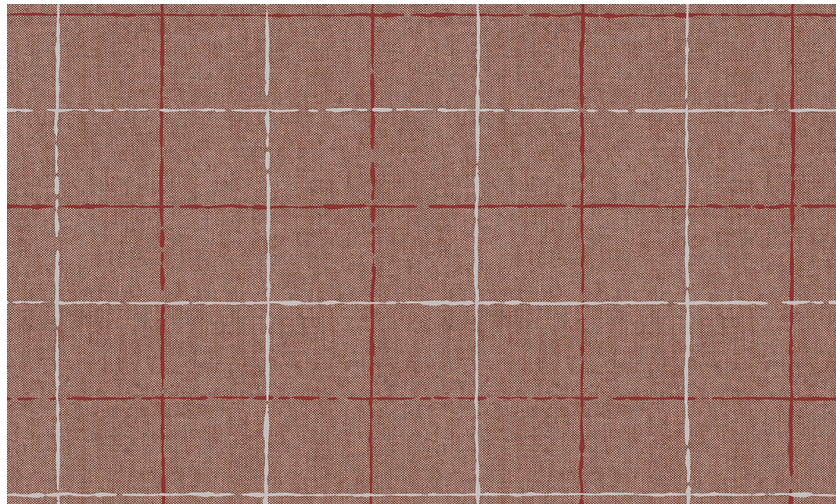

## Onderhoud

Collectie	Flamant Caractère
Dessin	Carreaux
Referentie	12070
Samenstelling	Muurbekleding op vlies
Beschrijving	Karaktervol behang met een elegante linnenstructuur als achtergrond