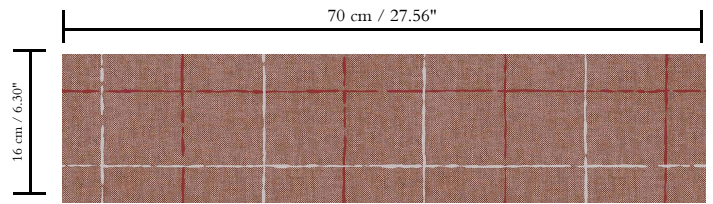

Spec Sheet

Collectie

Flamant Caractère

Dessin

Carreaux

Referentie

12070

Samenstelling

Muurbekleding op vlies

Beschrijving

Karaktervol behang met een elegante linnenstructuur als achtergrond

Afmetingen

Rollen van 8,50 m x 0,70 m = 6 m²

Aanzet

Rechte aanzet 16 cm

Lijm

Arte Clearpro / Metyl Special

Brandnorm

B-s1, d0 / Class A

Lichtechtheid

Goed lichtbestendig

Onderhoud

Licht afwasbaar

Hoe verlijmen

Muur inlijmen

Hoe verwijderen

Volledig droog verwijderbaar