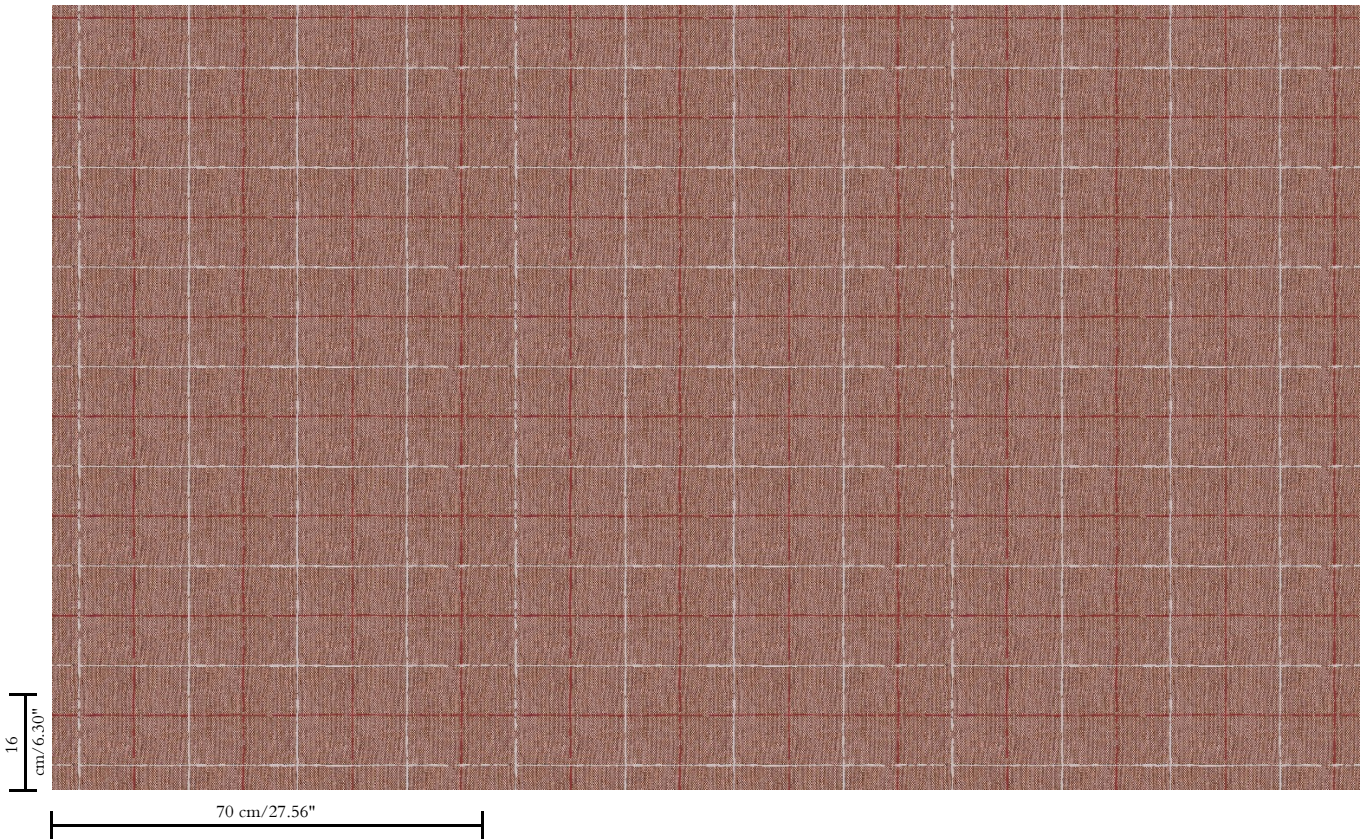

Collectie
Flamant Caractère

Dessin
Carreaux

Referentie
12070