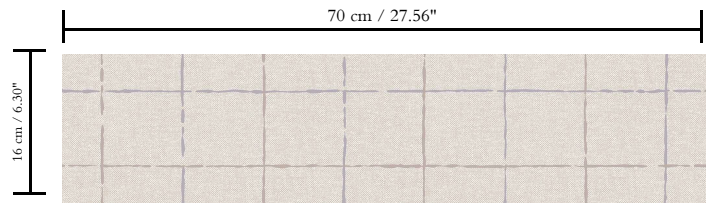

Spec Sheet

Collectie

Flamant Caractère

Dessin

Carreaux

Referentie

12071

Samenstelling

Muurbekleding op vlies

Beschrijving

Karaktervol behang met een elegante linnenstructuur als achtergrond

Afmetingen

Rollen van 8,50 m x 0,70 m = 6 m²

Aanzet

Rechte aanzet 16 cm

Lijm

Arte Clearpro / Metyl Special

Brandnorm

B-s1, d0 / Class A

Lichtechtheid

Goed lichtbestendig

Onderhoud

Licht afwasbaar

Hoe verlijmen

Muur inlijmen

Hoe verwijderen

Volledig droog verwijderbaar