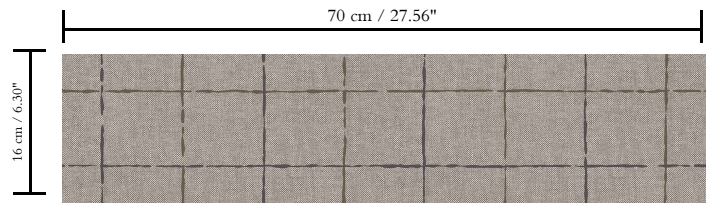

Spec Sheet

Collectie

Flamant Caractère

Dessin

Carreaux

Referentie

12072

Samenstelling

Muurbekleding op vlies

Beschrijving

Karaktervol behang met een elegante linnenstructuur als achtergrond

Afmetingen

Rollen van 8,50 m x 0,70 m = 6 m²

Aanzet

Rechte aanzet 16 cm

Lijm

Arte Clearpro / Metyl Special

Brandnorm

B-s1, d0 / Class A

Lichtechtheid

Goed lichtbestendig

Onderhoud

Licht afwasbaar

Hoe verlijmen

Muur inlijmen

Hoe verwijderen

Volledig droog verwijderbaar