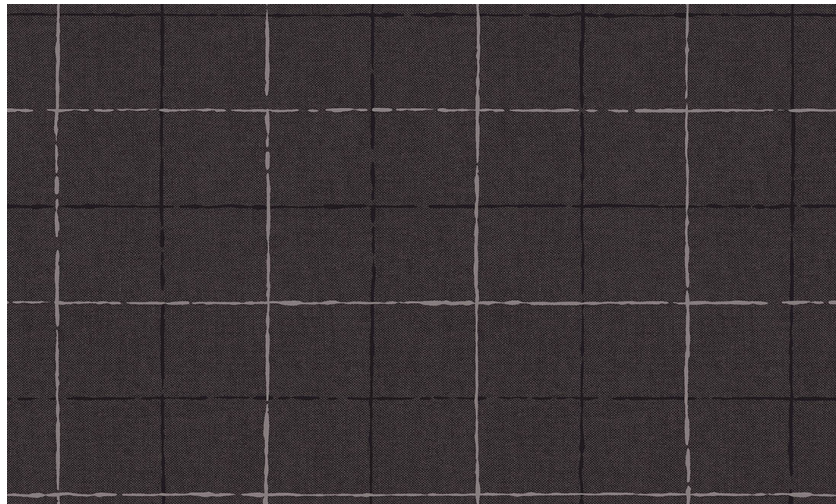

Onderhoud

Collectie	Flamant Caractère
Dessin	Carreaux
Referentie	12073
Samenstelling	Muurbekleding op vlies
Beschrijving	Karaktervol behang met een elegante linnenstructuur als achtergrond

Tijdens plaatsing: