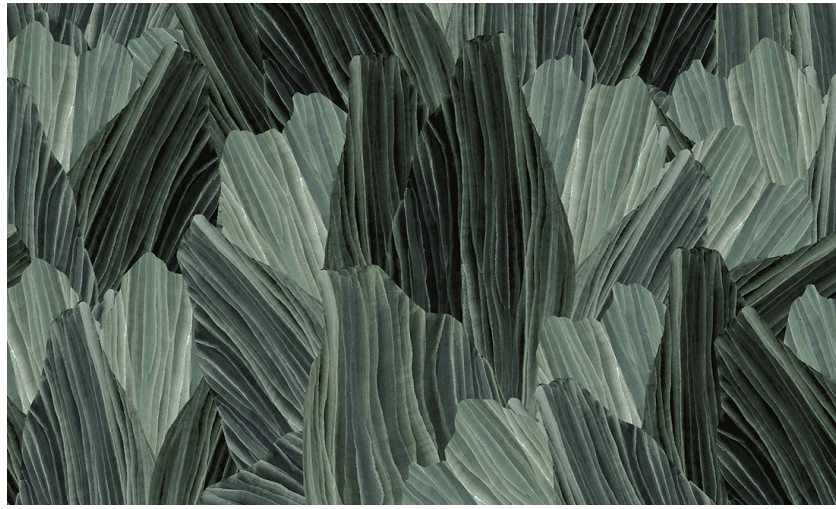

## Onderhoud

Collectie	Décors & Panoramiques
Dessin	Pavartina
Referentie	97561
Samenstelling	Textielmuurbekleding op vlies
Beschrijving	Decor met een illustratie van dwarsdoorsnedes van edelstenen, afgewerkt in satijnlook