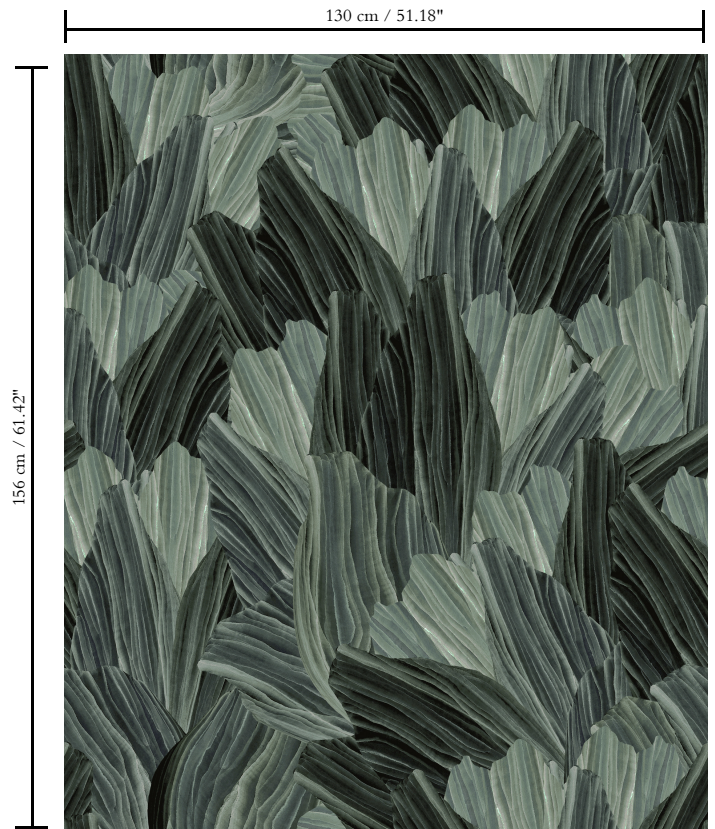

Spec Sheet

Collectie

Décor & Panoramiques

Dessin

Pavartina

Referentie

97561

Samenstelling

Textielmuurbekleding op vlies

Beschrijving

Decor met een illustratie van dwarsdoorsnedes van edelstenen, afgewerkt in satijnlook

Afmetingen

Breedte 130 cm / leverbaar op afsnijding

Aanzet

Rechte aanzet 156 cm

Lijm

Lijm voor vliesbehang zoals Arte Clearpro of 100 % dispersielijm

Brandnorm

B-s1, d0 / Class A

Lichtechtheid

Goed lichtbestendig

Onderhoud

Tijdens de plaatsing zeer licht afwasbaar (natte lijm afdeppen)

Hoe verlijmen

Muur inlijmen

Hoe verwijderen

Volledig droog verwijderbaar