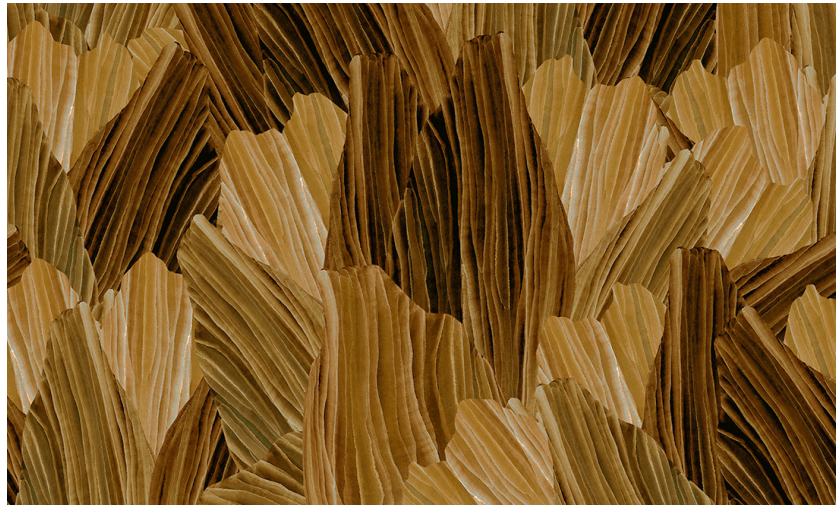

Onderhoud

Collectie	Décors & Panoramiques
Dessin	Pavartina
Referentie	97562
Samenstelling	Textielmuurbekleding op vlies
Beschrijving	Decor met een illustratie van dwarsdoorsnedes van edelstenen, afgewerkt in satijnlook