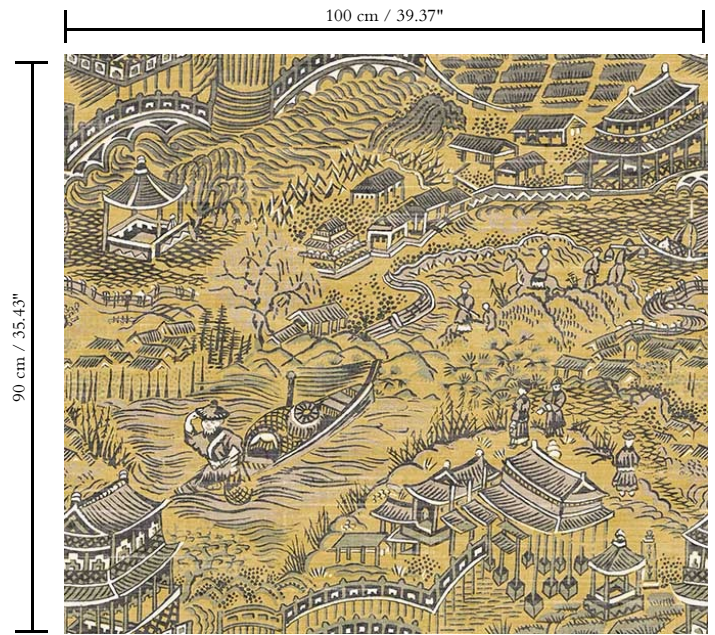

Vinylbehang op papier

Afmetingen

XL-ROLL: Rollen van 10,05 m x 1,00 m = 10 m²

Aanzet

Rechte aanzet 90 cm

Lijm

Metyl Speciaal (200 gr. in 4 l. water) met toevoeging van 20% PVA-lijm (witte behanglijm)

Brandnorm

Afstripbaar

Collectie

Curiosa

Dessin

Scenery

Referentie

13560

Opmerking