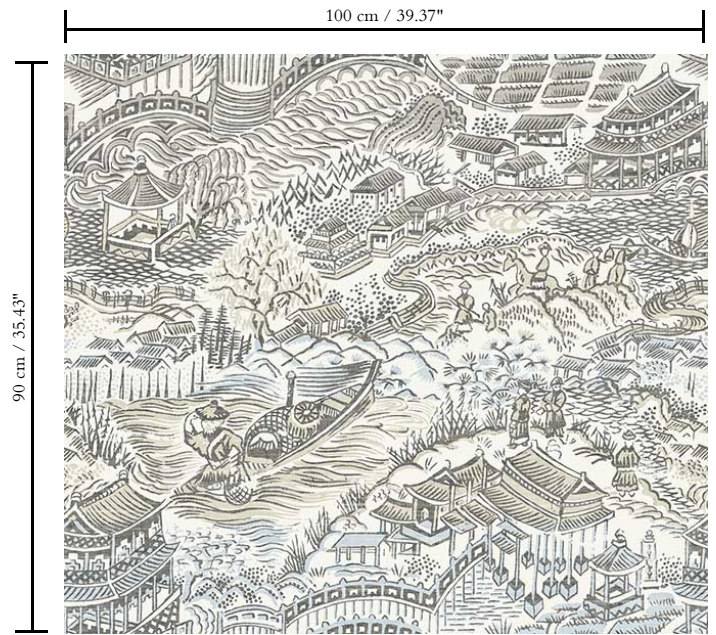

Vinylbehang op papier

Afmetingen

XL-ROLL: Rollen van 10,05 m x 1,00 m = 10 m²

Aanzet

Rechte aanzet 90 cm

Lijm

Metyl Speciaal (200 gr. in 4 l. water) met toevoeging van 20% PVA-lijm (witte behanglijm)

Brandnorm

Afstripbaar

Collectie

Curiosa

Dessin

Scenery

Referentie

13561

Opmerking