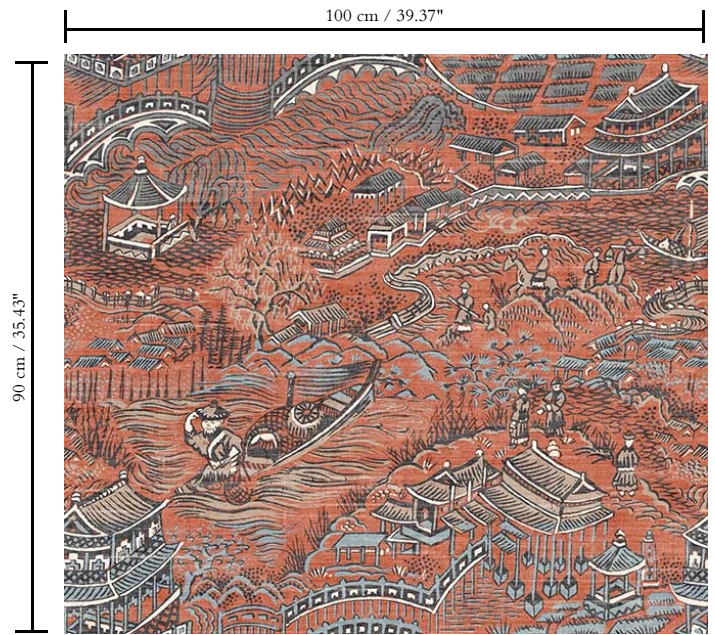

Vinylbehang op papier

Afmetingen

XL-ROLL: Rollen van 10,05 m x 1,00 m = 10 m²

Aanzet

Rechte aanzet 90 cm

Lijm

Metyl Speciaal (200 gr. in 4 l. water) met toevoeging van 20% PVA-lijm (witte behanglijm)

Brandnorm

Afstripbaar

Collectie
Curiosa

Dessin
Scenery

Referentie
13562

Opmerking
Bijpassende uni's vind je in de collectie Signature