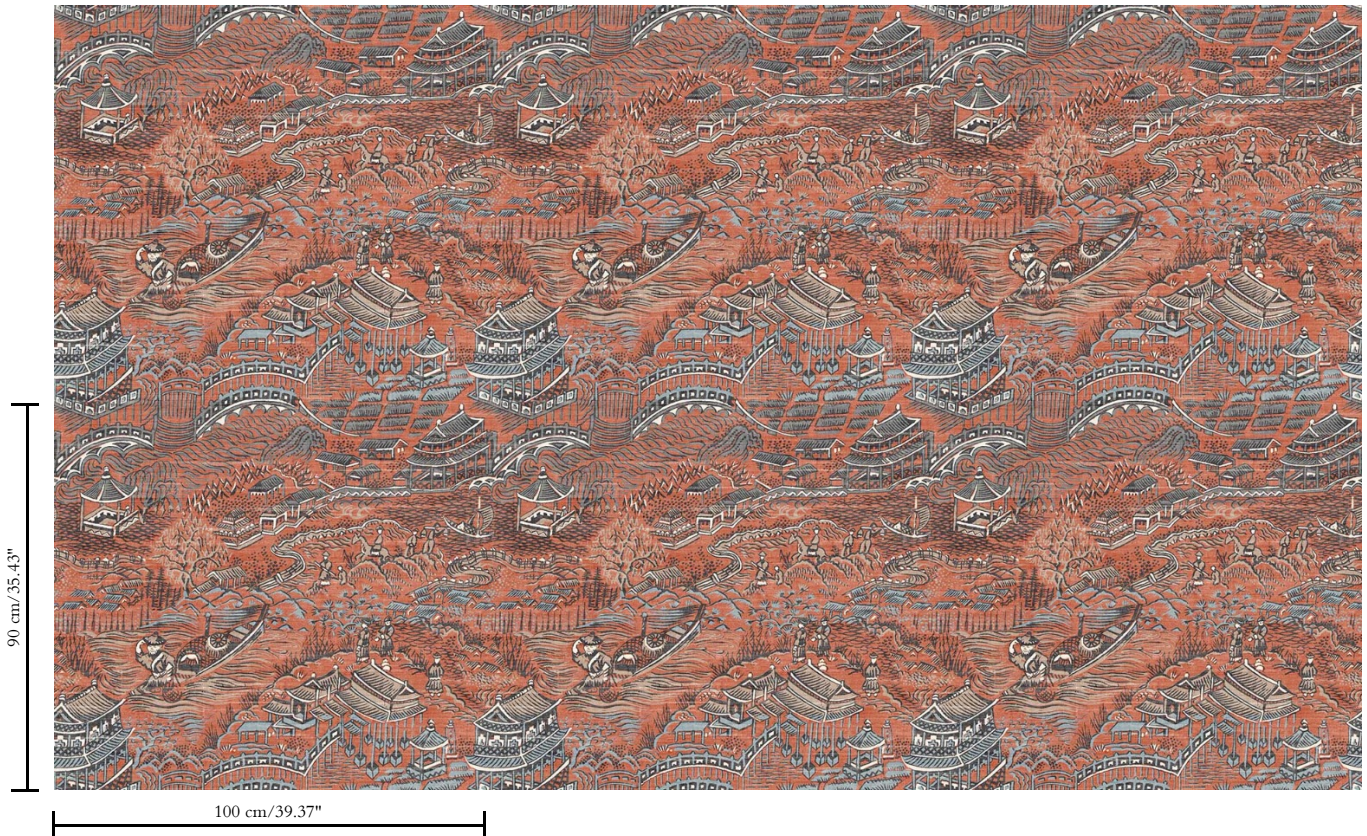

Spec Sheet

Collectie

Curiosa

Dessin

Scenery

Referentie

13562

Samenstelling

Vinylbehang op papier

Afmetingen

XL-ROLL: Rollen van 10,05 m x 1,00 m = 10 m²

Aanzet

Rechte aanzet 90 cm

Lijm

Metyl Speciaal (200 gr. in 4 l. water) met toevoeging van 20% PVA-lijm (witte behanglijm)

Brandnorm

Afstripbaar

Collectie
Curiosa

Dessin
Scenery

Referentie
13562

Opmerking
Bijpassende uni's vind je in de collectie Signature