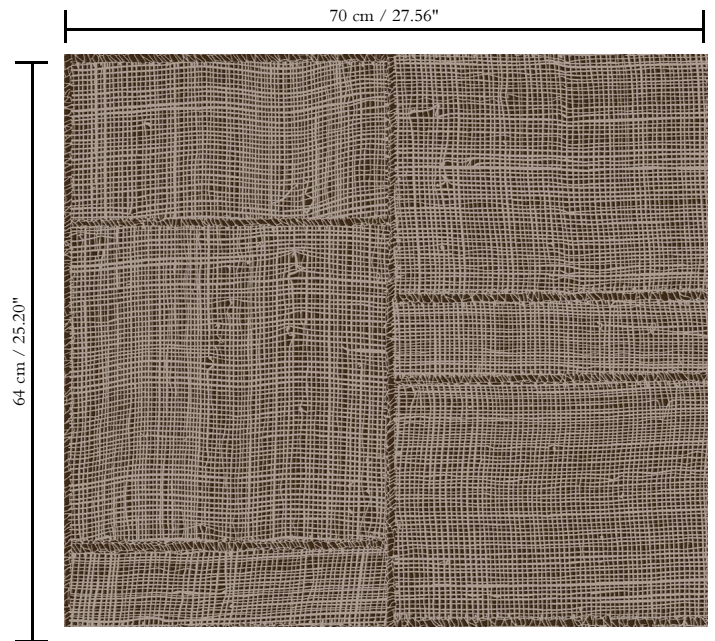

Spec Sheet

Collectie

Cameo

Dessin

Twine

Referentie

66061

Samenstelling

Behang op vlies

Beschrijving

Geïnspireerd op een handgeweven open raffia patchwork

Afmetingen

Rollen van 8,50 m x 0,70 m = 6 m²

Aanzet

Verspringende aanzet 64/21,33 cm

Lijm

Muur inlijmen

Hoe verwijderen

Volledig droog verwijderbaar

Collectie
Cameo

Dessin
Twine

Referentie
66061