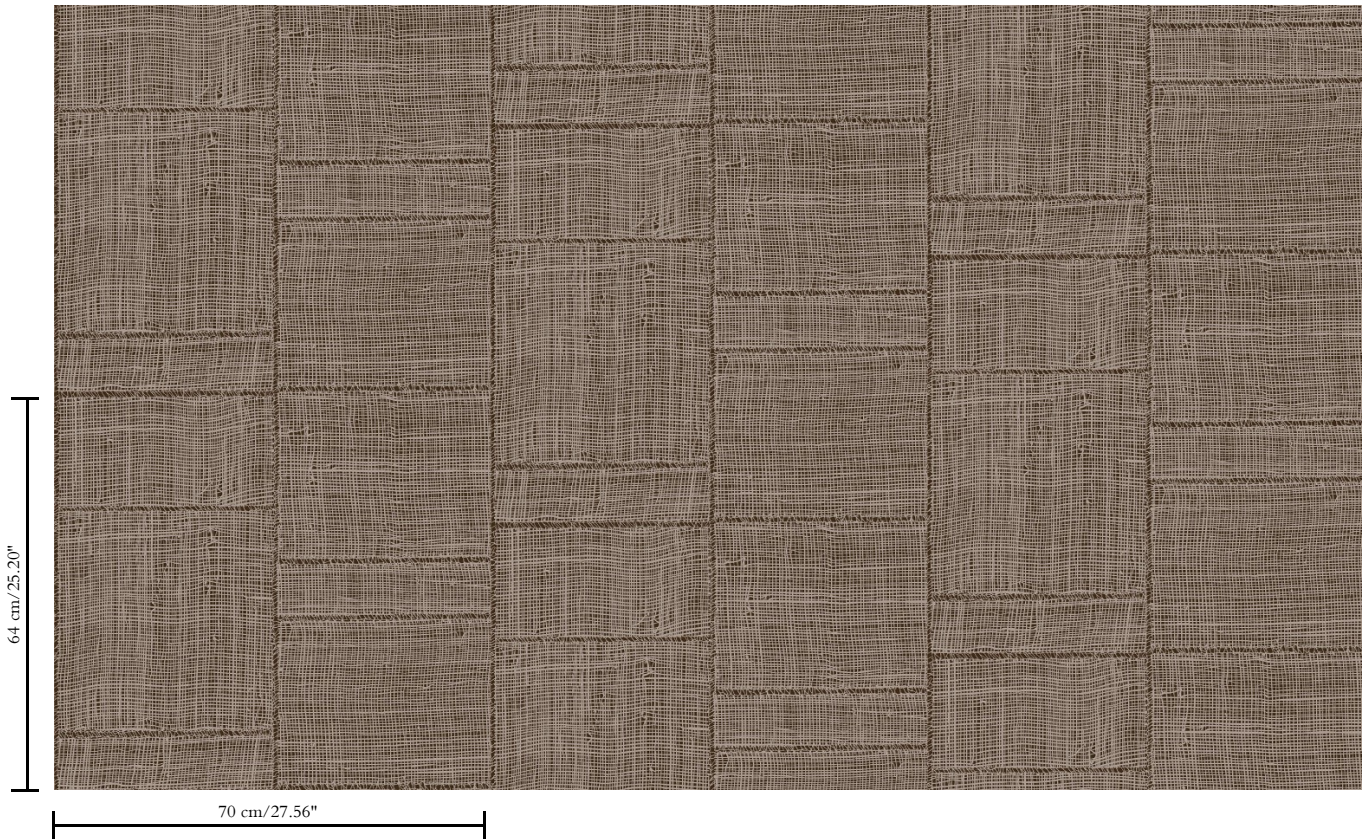

Collectie
Cameo

Dessin
Twine

Referentie
66061