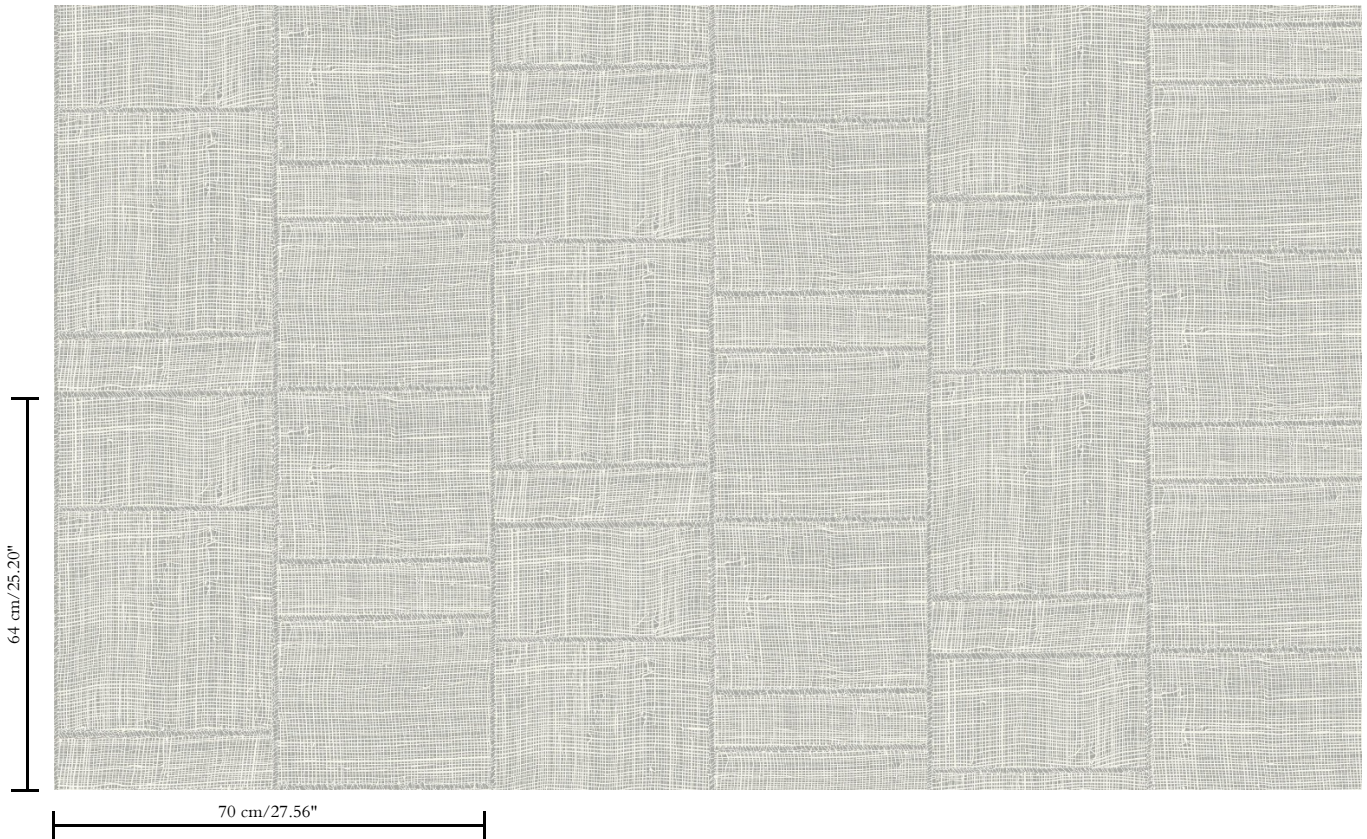

Collectie

Cameo

Dessin

Twine

Referentie

66062