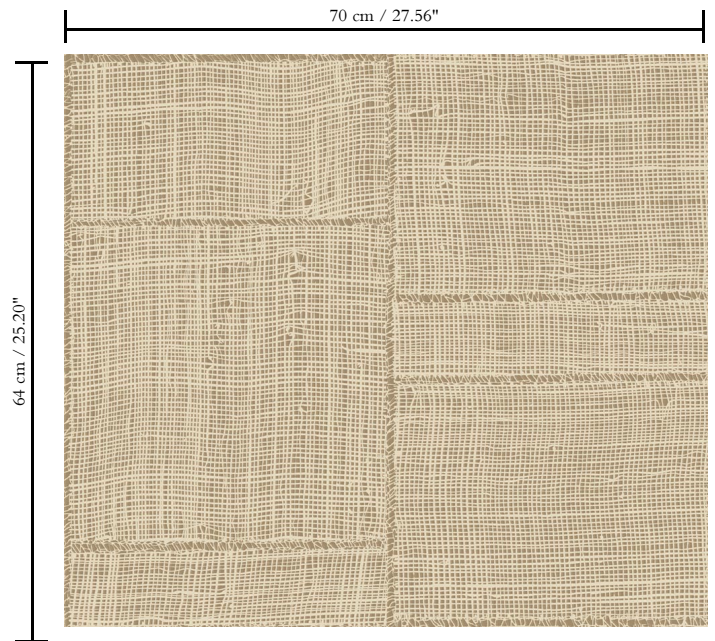

Spec Sheet

Collectie

Cameo

Dessin

Twine

Referentie

66063

Samenstelling

Behang op vlies

Beschrijving

Geïnspireerd op een handgeweven open raffia patchwork

Afmetingen

Rollen van 8,50 m x 0,70 m = 6 m²

Aanzet

Verspringende aanzet 64/21,33 cm

Lijm

Lijm voor vliesbehang zoals Arte Clearpro of 100 % dispersielijm

Brandnorm

B-s1, d0 / Class A

Lichtechtheid

Goed lichtbestendig

Onderhoud

Licht afwasbaar

Hoe verlijmen

Muur inlijmen

Hoe verwijderen

Volledig droog verwijderbaar