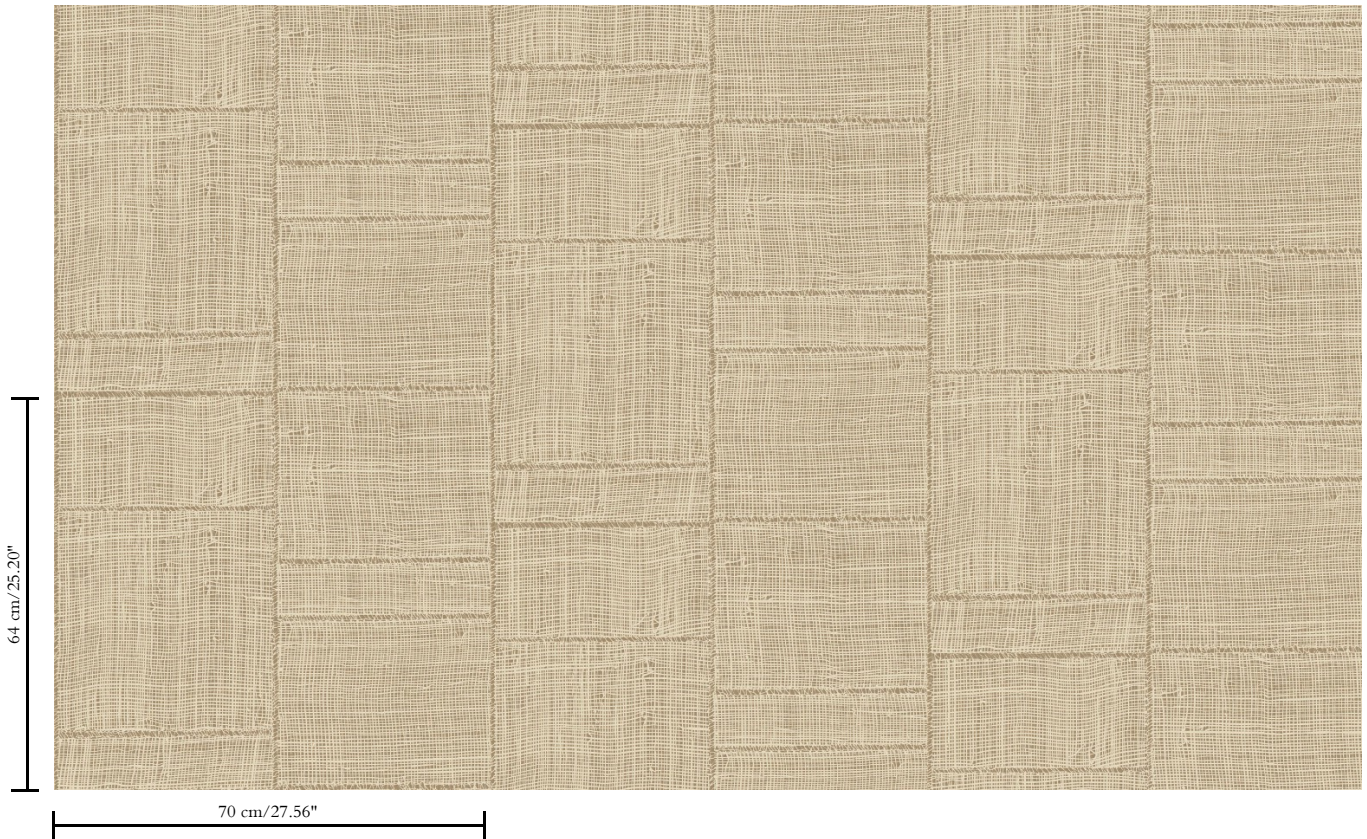

Collectie
Cameo

Dessin
Twine

Referentie
66063